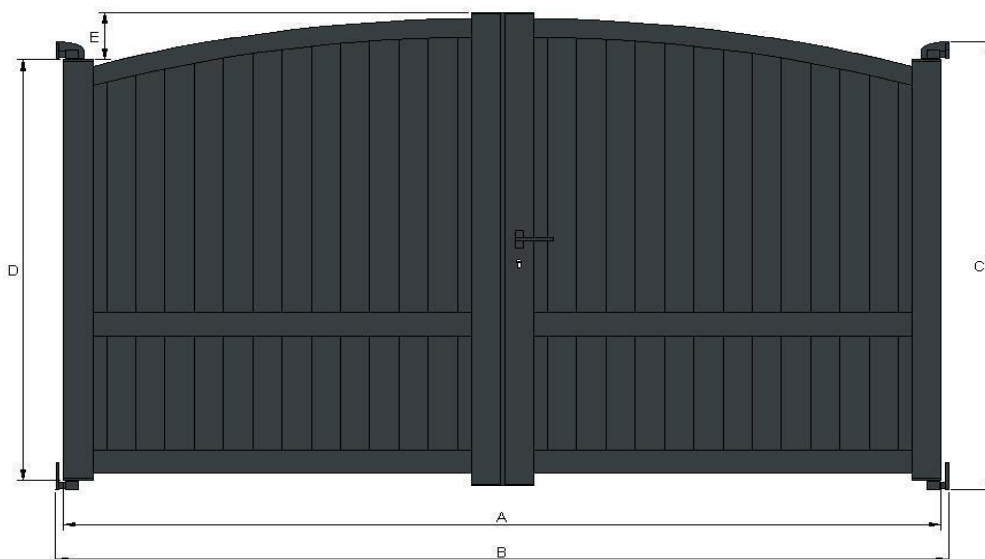

Portail 2 vantaux modèle "Adelaide"

A - Largeur totale des deux vantaux

B - Largeur entre piliers

C - Hauteur totale du portail avec les paumelles inférieure et supérieure

D - Hauteur des montants sans les paumelles inférieures et supérieures

E - Hauteur de la flèche (partie arrondie)

Largeur	Hauteur	A	B	C	D	E
2500	1000	2500	2552	1000	895	180
2750	1000	2750	2802	1000	895	180
3000	1000	3000	3052	1000	895	180
3250	1000	3250	3302	1000	895	180
3500	1000	3500	3552	1000	895	180
3750	1000	3750	3802	1000	895	180
4000	1000	4000	4052	1000	895	180
4250	1000	4250	4302	1000	895	180
4500	1000	4500	4552	1000	895	180
4750	1000	4750	4802	1000	895	180
5000	1000	5000	5052	1000	895	180
2500	1100	2500	2552	1100	995	180
2750	1100	2750	2802	1100	995	180
3000	1100	3000	3052	1100	995	180
3250	1100	3250	3302	1100	995	180
3500	1100	3500	3552	1100	995	180
3750	1100	3750	3802	1100	995	180
4000	1100	4000	4052	1100	995	180
4250	1100	4250	4302	1100	995	180
4500	1100	4500	4552	1100	995	180
4750	1100	4750	4802	1100	995	180
5000	1100	5000	5052	1100	995	180
2500	1200	2500	2552	1200	1095	180
2750	1200	2750	2802	1200	1095	180
3000	1200	3000	3052	1200	1095	180
3250	1200	3250	3302	1200	1095	180