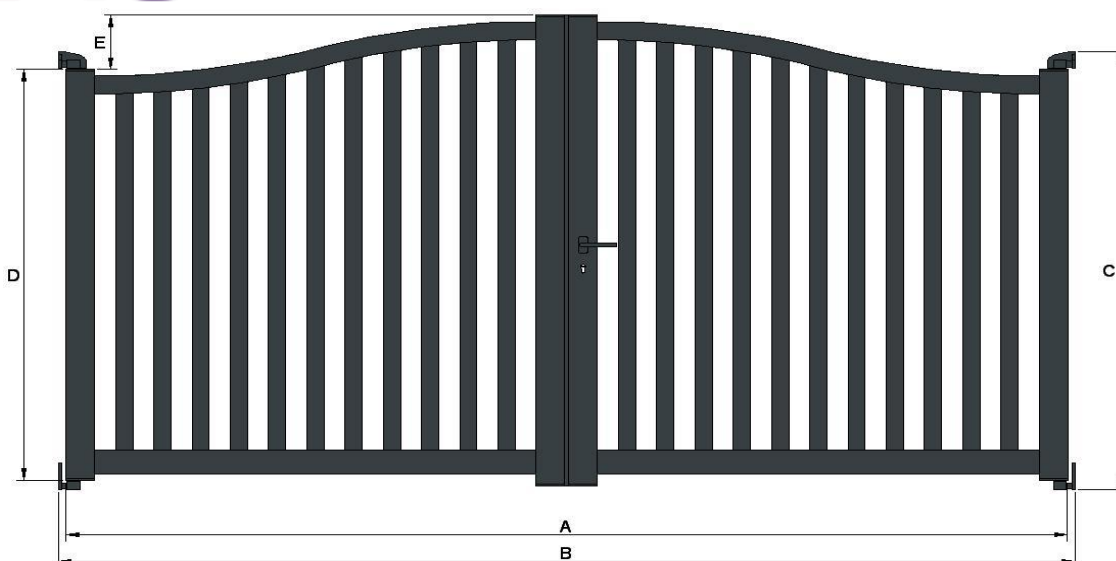

## Portail 2 vantaux modèle "Berlin"

A - Largeur totale des deux vantaux

B - Largeur entre piliers

C - Hauteur totale du portail avec les paumelles inférieure et supérieure

D - Hauteur des montants sans les paumelles inférieures et supérieures

E - Hauteur de la flèche ( partie arrondie )

Largeur	Hauteur	A	B	C	D	E
2500	1000	2500	2552	1000	895	210
2750	1000	2750	2802	1000	895	210
3000	1000	3000	3052	1000	895	210
3250	1000	3250	3302	1000	895	210
3500	1000	3500	3552	1000	895	210
3750	1000	3750	3802	1000	895	210
4000	1000	4000	4052	1000	895	210
4250	1000	4250	4302	1000	895	210
4500	1000	4500	4552	1000	895	210
4750	1000	4750	4802	1000	895	210
5000	1000	5000	5052	1000	895	210
2500	1100	2500	2552	1100	995	210
2750	1100	2750	2802	1100	995	210
3000	1100	3000	3052	1100	995	210
3250	1100	3250	3302	1100	995	210
3500	1100	3500	3552	1100	995	210
3750	1100	3750	3802	1100	995	210
4000	1100	4000	4052	1100	995	210
4250	1100	4250	4302	1100	995	210
4500	1100	4500	4552	1100	995	210
4750	1100	4750	4802	1100	995	210
5000	1100	5000	5052	1100	995	210
2500	1200	2500	2552	1200	1095	210
2750	1200	2750	2802	1200	1095	210
3000	1200	3000	3052	1200	1095	210