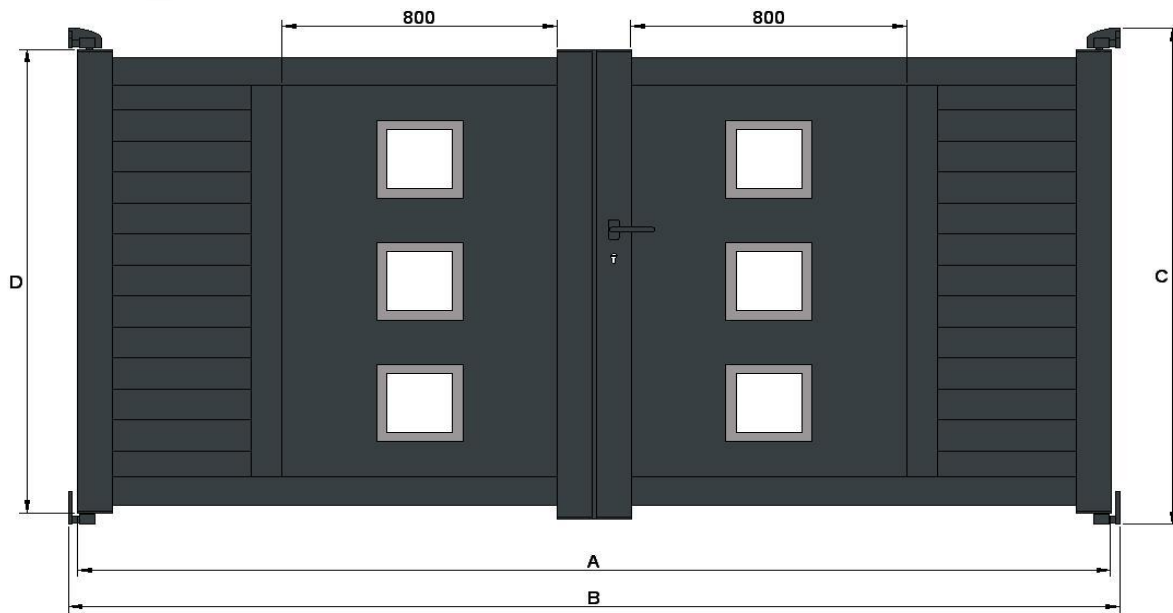

## Portail 2 vantaux modèle "Nassau"

- A - Largeur totale des deux vantaux
- B - Largeur entre piliers
- C - Hauteur totale du portail avec les paumelles inférieur et supérieur
- D - Hauteur des montants sans les paumelles inférieures et supérieures

| Largeur | Hauteur | A    | B    | C    | D    |
|---------|---------|------|------|------|------|
| 2500    | 1000    | 2500 | 2552 | 1000 | 895  |
| 2750    | 1000    | 2750 | 2802 | 1000 | 895  |
| 3000    | 1000    | 3000 | 3052 | 1000 | 895  |
| 3250    | 1000    | 3250 | 3302 | 1000 | 895  |
| 3500    | 1000    | 3500 | 3552 | 1000 | 895  |
| 3750    | 1000    | 3750 | 3802 | 1000 | 895  |
| 4000    | 1000    | 4000 | 4052 | 1000 | 895  |
| 4250    | 1000    | 4250 | 4302 | 1000 | 895  |
| 4500    | 1000    | 4500 | 4552 | 1000 | 895  |
| 4750    | 1000    | 4750 | 4802 | 1000 | 895  |
| 5000    | 1000    | 5000 | 5052 | 1000 | 895  |
| 2500    | 1100    | 2500 | 2552 | 1100 | 995  |
| 2750    | 1100    | 2750 | 2802 | 1100 | 995  |
| 3000    | 1100    | 3000 | 3052 | 1100 | 995  |
| 3250    | 1100    | 3250 | 3302 | 1100 | 995  |
| 3500    | 1100    | 3500 | 3552 | 1100 | 995  |
| 3750    | 1100    | 3750 | 3802 | 1100 | 995  |
| 4000    | 1100    | 4000 | 4052 | 1100 | 995  |
| 4250    | 1100    | 4250 | 4302 | 1100 | 995  |
| 4500    | 1100    | 4500 | 4552 | 1100 | 995  |
| 4750    | 1100    | 4750 | 4802 | 1100 | 995  |
| 5000    | 1100    | 5000 | 5052 | 1100 | 995  |
| 2500    | 1200    | 2500 | 2552 | 1200 | 1095 |
| 2750    | 1200    | 2750 | 2802 | 1200 | 1095 |
| 3000    | 1200    | 3000 | 3052 | 1200 | 1095 |