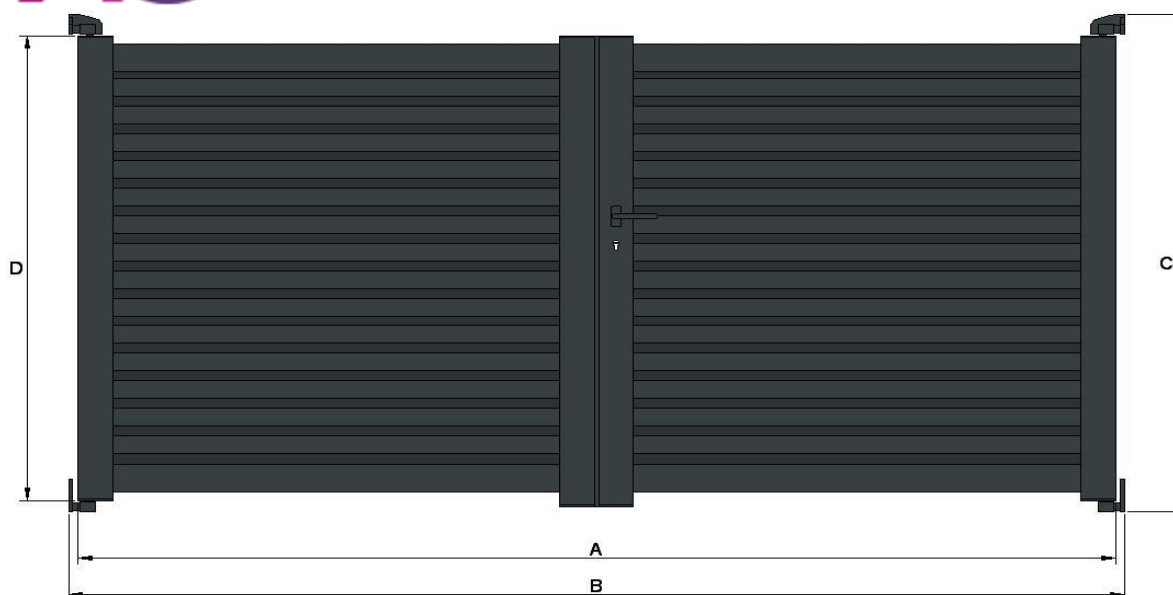

Portail 2 vantaux modèle "Toronto"

- A - Largeur totale des deux vantaux
- B - Largeur entre piliers
- C - Hauteur totale du portail avec les paumelles inférieure et supérieure
- D - Hauteur des montants sans les paumelles inférieures et supérieures

| Largeur | Hauteur | A | B | C | D |
|---------|---------|------|------|------|------|
| 2500 | 1000 | 2500 | 2552 | 1000 | 895 |
| 2750 | 1000 | 2750 | 2802 | 1000 | 895 |
| 3000 | 1000 | 3000 | 3052 | 1000 | 895 |
| 3250 | 1000 | 3250 | 3302 | 1000 | 895 |
| 3500 | 1000 | 3500 | 3552 | 1000 | 895 |
| 3750 | 1000 | 3750 | 3802 | 1000 | 895 |
| 4000 | 1000 | 4000 | 4052 | 1000 | 895 |
| 4250 | 1000 | 4250 | 4302 | 1000 | 895 |
| 4500 | 1000 | 4500 | 4552 | 1000 | 895 |
| 4750 | 1000 | 4750 | 4802 | 1000 | 895 |
| 5000 | 1000 | 5000 | 5052 | 1000 | 895 |
| 2500 | 1100 | 2500 | 2552 | 1100 | 995 |
| 2750 | 1100 | 2750 | 2802 | 1100 | 995 |
| 3000 | 1100 | 3000 | 3052 | 1100 | 995 |
| 3250 | 1100 | 3250 | 3302 | 1100 | 995 |
| 3500 | 1100 | 3500 | 3552 | 1100 | 995 |
| 3750 | 1100 | 3750 | 3802 | 1100 | 995 |
| 4000 | 1100 | 4000 | 4052 | 1100 | 995 |
| 4250 | 1100 | 4250 | 4302 | 1100 | 995 |
| 4500 | 1100 | 4500 | 4552 | 1100 | 995 |
| 4750 | 1100 | 4750 | 4802 | 1100 | 995 |
| 5000 | 1100 | 5000 | 5052 | 1100 | 995 |
| 2500 | 1200 | 2500 | 2552 | 1200 | 1095 |
| 2750 | 1200 | 2750 | 2802 | 1200 | 1095 |
| 3000 | 1200 | 3000 | 3052 | 1200 | 1095 |