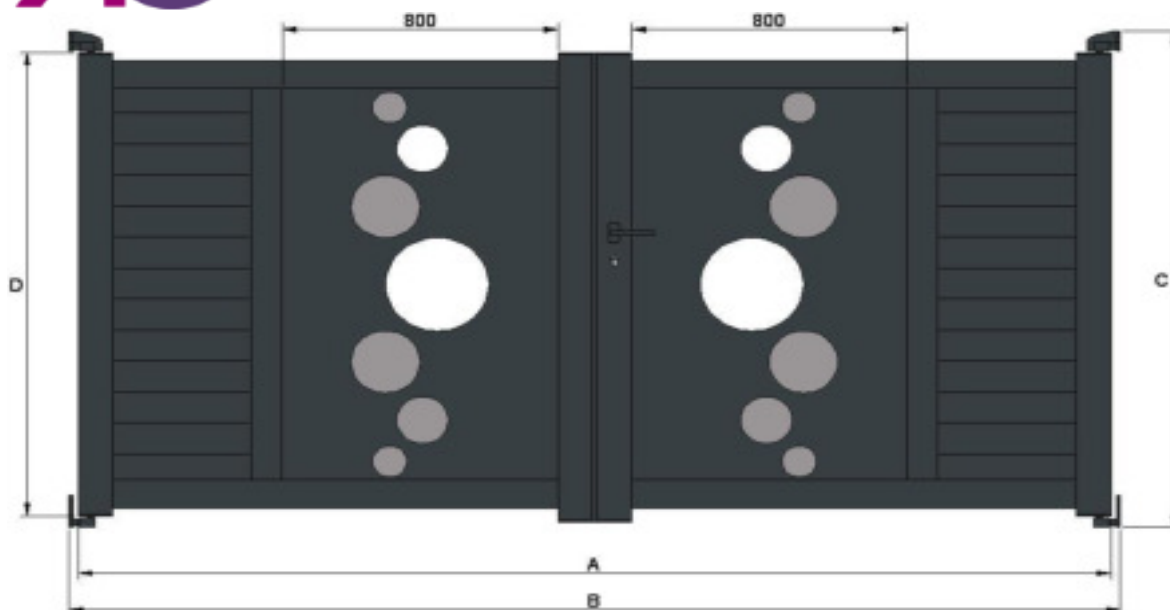

Portail 2 vantaux modèle "Vitoria"

- A - Largeur totale des deux vantaux
- B - Largeur entre piliers
- C - Hauteur totale du portail avec les paumelles inférieur et supérieur
- D - Hauteur des montants sans les paumelles inférieures et supérieures

Largeur	Hauteur	A	B	C	D
2500	1000	2500	2552	1000	895
2750	1000	2750	2802	1000	895
3000	1000	3000	3052	1000	895
3250	1000	3250	3302	1000	895
3500	1000	3500	3552	1000	895
3750	1000	3750	3802	1000	895
4000	1000	4000	4052	1000	895
4250	1000	4250	4302	1000	895
4500	1000	4500	4552	1000	895
4750	1000	4750	4802	1000	895
5000	1000	5000	5052	1000	895
2500	1100	2500	2552	1100	995
2750	1100	2750	2802	1100	995
3000	1100	3000	3052	1100	995
3250	1100	3250	3302	1100	995
3500	1100	3500	3552	1100	995
3750	1100	3750	3802	1100	995
4000	1100	4000	4052	1100	995
4250	1100	4250	4302	1100	995
4500	1100	4500	4552	1100	995
4750	1100	4750	4802	1100	995
5000	1100	5000	5052	1100	995
2500	1200	2500	2552	1200	1095
2750	1200	2750	2802	1200	1095
3000	1200	3000	3052	1200	1095