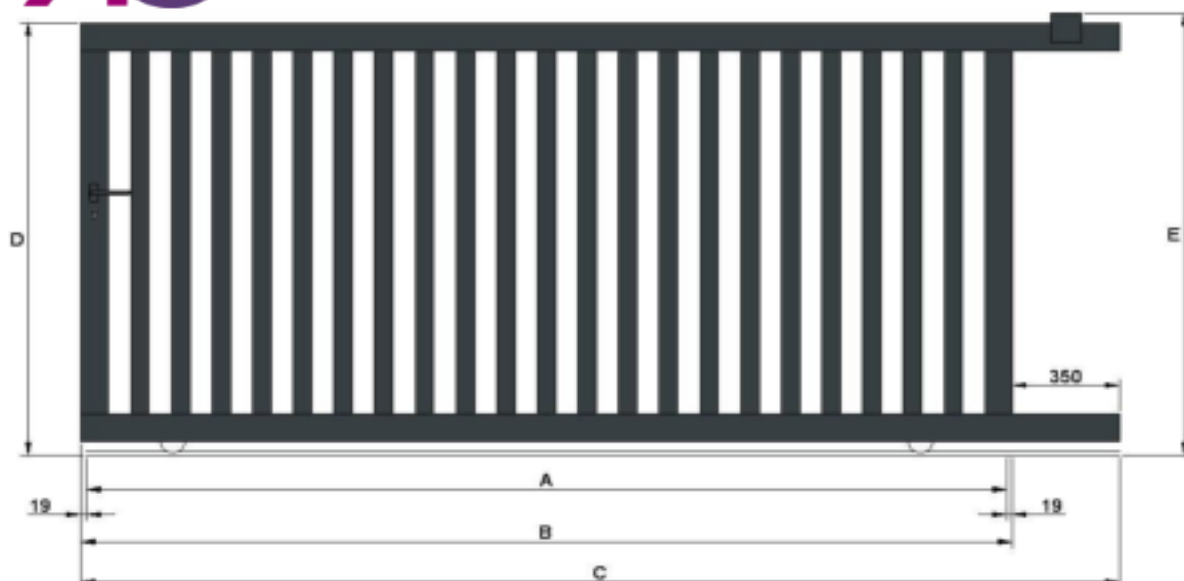

Portail coulissant modèle "Adana"

A - Largeur entre piliers

B - Largeur du portail

C - Largeur totale du guide inférieur pour fixation des crémaillères

D - Hauteur du portail

E - Hauteur du portail avec le guide supérieur

Largeur	Hauteur	A	B	C	D	E
2500	1000	2500	2538	2888	964	1000
2750	1000	2750	2788	3138	964	1000
3000	1000	3000	3038	3388	964	1000
3250	1000	3250	3288	3638	964	1000
3500	1000	3500	3538	3888	964	1000
3750	1000	3750	3788	4138	964	1000
4000	1000	4000	4038	4388	964	1000
4250	1000	4250	4288	4638	964	1000
4500	1000	4500	4538	4888	964	1000
4750	1000	4750	4788	5138	964	1000
5000	1000	5000	5038	5388	964	1000
2500	1100	2500	2538	2888	1064	1100
2750	1100	2750	2788	3138	1064	1100
3000	1100	3000	3038	3388	1064	1100
3250	1100	3250	3288	3638	1064	1100
3500	1100	3500	3538	3888	1064	1100
3750	1100	3750	3788	4138	1064	1100
4000	1100	4000	4038	4388	1064	1100
4250	1100	4250	4288	4638	1064	1100
4500	1100	4500	4538	4888	1064	1100
4750	1100	4750	4788	5138	1064	1100
5000	1100	5000	5038	5388	1064	1100
2500	1200	2500	2538	2888	1164	1200
2750	1200	2750	2788	3138	1164	1200
3000	1200	3000	3038	3388	1164	1200