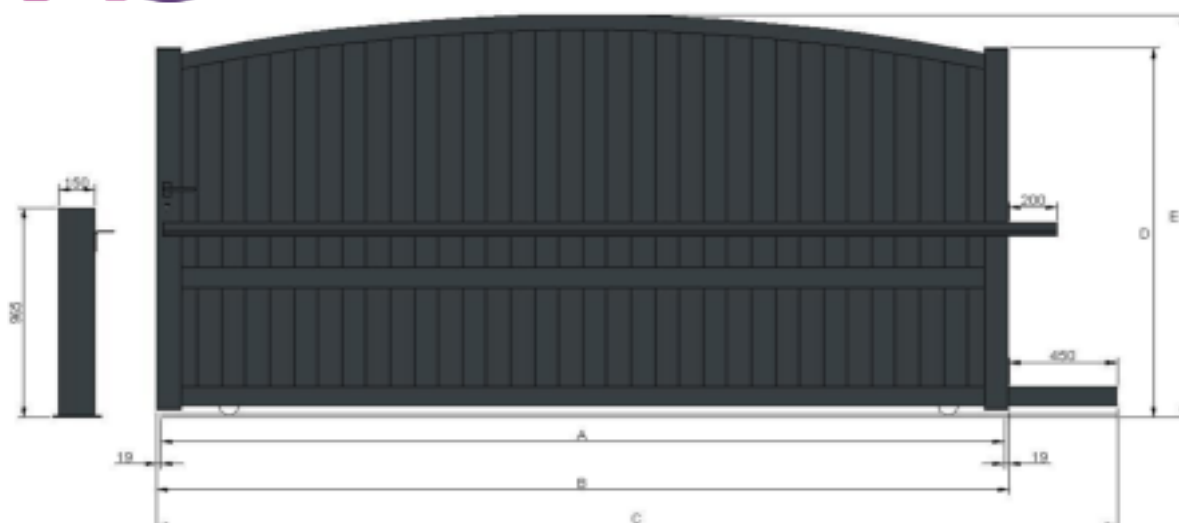

## Portail coulissant modèle "Adelaide"

A - Largeur entre piliers

B - Largeur du portail

C - Largeur totale du guide inférieur pour fixation des crémaillères

D - Hauteur du portail coté pilier

E - Hauteur du portail au centre

Largeur	Hauteur	A	B	C	D	E
2500	1000	2500	2538	2888	964	1000
2750	1000	2750	2788	3138	964	1000
3000	1000	3000	3038	3388	964	1000
3250	1000	3250	3288	3638	964	1000
3500	1000	3500	3538	3888	964	1000
3750	1000	3750	3788	4138	964	1000
4000	1000	4000	4038	4388	964	1000
4250	1000	4250	4288	4638	964	1000
4500	1000	4500	4538	4888	964	1000
4750	1000	4750	4788	5138	964	1000
5000	1000	5000	5038	5388	964	1000
2500	1100	2500	2538	2888	1064	1100
2750	1100	2750	2788	3138	1064	1100
3000	1100	3000	3038	3388	1064	1100
3250	1100	3250	3288	3638	1064	1100
3500	1100	3500	3538	3888	1064	1100
3750	1100	3750	3788	4138	1064	1100
4000	1100	4000	4038	4388	1064	1100
4250	1100	4250	4288	4638	1064	1100
4500	1100	4500	4538	4888	1064	1100
4750	1100	4750	4788	5138	1064	1100
5000	1100	5000	5038	5388	1064	1100
2500	1200	2500	2538	2888	1164	1200
2750	1200	2750	2788	3138	1164	1200
3000	1200	3000	3038	3388	1164	1200
3250	1200	3250	3288	3638	1164	1200