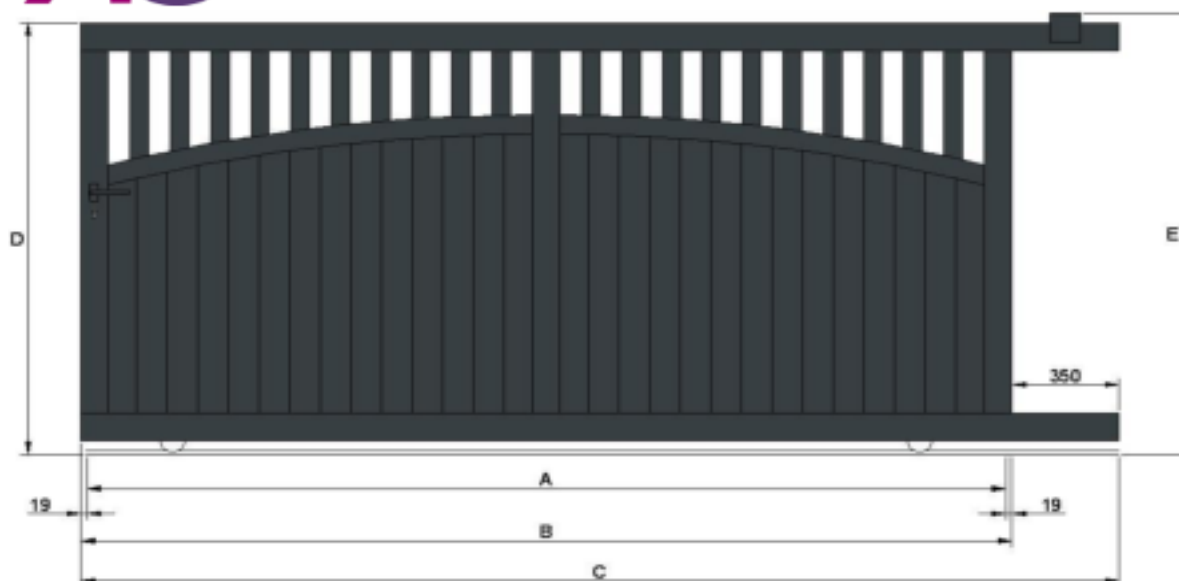

Portail coulissant modèle "Akaba"

- A - Largeur entre piliers
- B - Largeur du portail
- C - Largeur totale du guide inférieur pour fixation des crémaillères
- D - Hauteur du portail
- E - Hauteur du portail avec le guide supérieur

Largeur	Hauteur	A	B	C	D	E
2500	1000	2500	2538	2888	964	1000
2750	1000	2750	2788	3138	964	1000
3000	1000	3000	3038	3388	964	1000
3250	1000	3250	3288	3638	964	1000
3500	1000	3500	3538	3888	964	1000
3750	1000	3750	3788	4138	964	1000
4000	1000	4000	4038	4388	964	1000
4250	1000	4250	4288	4638	964	1000
4500	1000	4500	4538	4888	964	1000
4750	1000	4750	4788	5138	964	1000
5000	1000	5000	5038	5388	964	1000
2500	1100	2500	2538	2888	1064	1100
2750	1100	2750	2788	3138	1064	1100
3000	1100	3000	3038	3388	1064	1100
3250	1100	3250	3288	3638	1064	1100
3500	1100	3500	3538	3888	1064	1100
3750	1100	3750	3788	4138	1064	1100
4000	1100	4000	4038	4388	1064	1100
4250	1100	4250	4288	4638	1064	1100
4500	1100	4500	4538	4888	1064	1100
4750	1100	4750	4788	5138	1064	1100
5000	1100	5000	5038	5388	1064	1100
2500	1200	2500	2538	2888	1164	1200
2750	1200	2750	2788	3138	1164	1200
3000	1200	3000	3038	3388	1164	1200