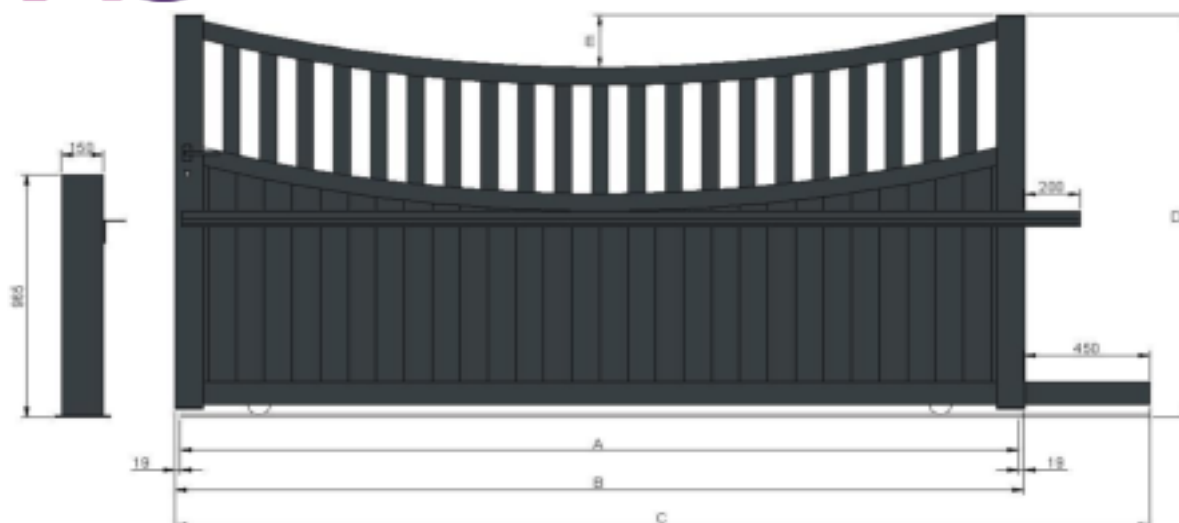

## Portail coulissant modèle "Benares"

- A - Largeur entre piliers
- B - Largeur du portail
- C - Largeur totale du guide inférieur pour fixation des crémaillères
- D - Hauteur du portail coté pilier
- E - Hauteur de la flèche ( partie arrondie ) au centre

Largeur	Hauteur	A	B	C	D	E
2500	1000	2500	2538	2988	1000	208
2750	1000	2750	2788	3238	1000	208
3000	1000	3000	3038	3488	1000	208
3250	1000	3250	3288	3738	1000	208
3500	1000	3500	3538	3988	1000	208
3750	1000	3750	3788	4238	1000	208
4000	1000	4000	4038	4488	1000	208
4250	1000	4250	4288	4738	1000	208
4500	1000	4500	4538	4988	1000	208
4750	1000	4750	4788	5238	1000	208
5000	1000	5000	5038	5488	1000	208
2500	1100	2500	2538	2988	1100	208
2750	1100	2750	2788	3238	1100	208
3000	1100	3000	3038	3488	1100	208
3250	1100	3250	3288	3738	1100	208
3500	1100	3500	3538	3988	1100	208
3750	1100	3750	3788	4238	1100	208
4000	1100	4000	4038	4488	1100	208
4250	1100	4250	4288	4738	1100	208
4500	1100	4500	4538	4988	1100	208
4750	1100	4750	4788	5238	1100	208
5000	1100	5000	5038	5488	1100	208
2500	1200	2500	2538	2988	1200	208
2750	1200	2750	2788	3238	1200	208
3000	1200	3000	3038	3488	1200	208
3250	1200	3250	3288	3738	1200	208