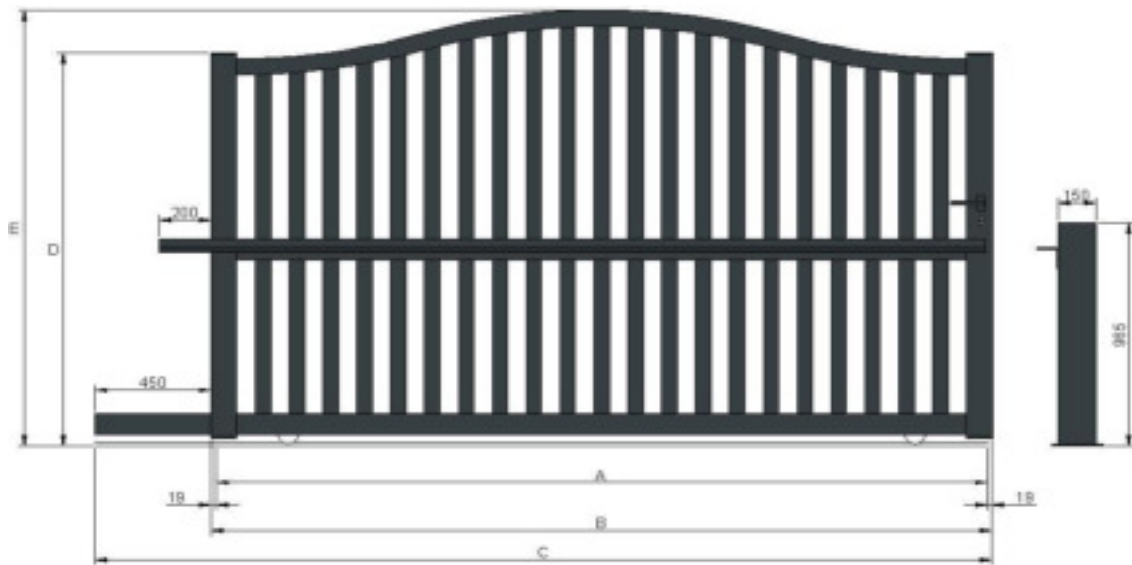

Portail coulissant modèle "Berlin"

- A - Largeur entre piliers
- B - Largeur du portail
- C - Largeur totale du guide inférieur pour fixation des crémaillères
- D - Hauteur du portail coté pilier
- E - Hauteur du portail au centre

Largeur	Hauteur	A	B	C	D	E
2500	1000	2500	2538	2988	1000	1184
2750	1000	2750	2788	3238	1000	1184
3000	1000	3000	3038	3488	1000	1184
3250	1000	3250	3288	3738	1000	1184
3500	1000	3500	3538	3988	1000	1184
3750	1000	3750	3788	4238	1000	1184
4000	1000	4000	4038	4488	1000	1184
4250	1000	4250	4288	4738	1000	1184
4500	1000	4500	4538	4988	1000	1184
4750	1000	4750	4788	5238	1000	1184
5000	1000	5000	5038	5488	1000	1184
2500	1100	2500	2538	2988	1100	1284
2750	1100	2750	2788	3238	1100	1284
3000	1100	3000	3038	3488	1100	1284
3250	1100	3250	3288	3738	1100	1284
3500	1100	3500	3538	3988	1100	1284
3750	1100	3750	3788	4238	1100	1284
4000	1100	4000	4038	4488	1100	1284
4250	1100	4250	4288	4738	1100	1284
4500	1100	4500	4538	4988	1100	1284
4750	1100	4750	4788	5238	1100	1284
5000	1100	5000	5038	5488	1100	1284
2500	1200	2500	2538	2988	1200	1384
2750	1200	2750	2788	3238	1200	1384
3000	1200	3000	3038	3488	1200	1384