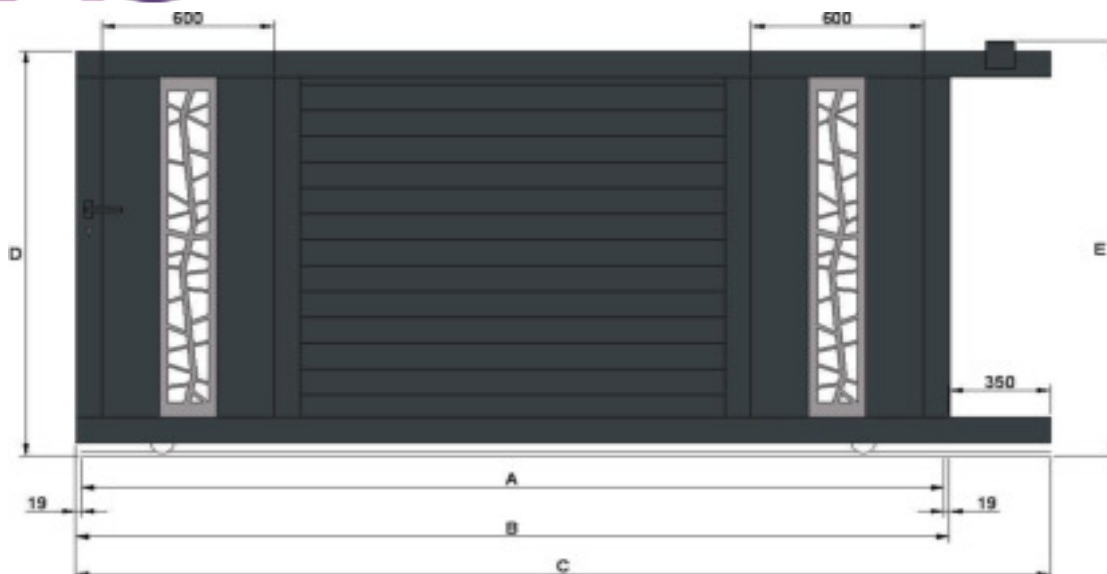

Portail coulissant modèle "Jerez"

- A - Largeur entre piliers
- B - Largeur du portail
- C - Largeur totale du guide inférieur pour fixation des crémaillères
- D - Hauteur du portail
- E - Hauteur du portail avec le guide supérieur

Largeur	Hauteur	A	B	C	D	E
2500	1000	2500	2538	2888	964	1000
2750	1000	2750	2788	3138	964	1000
3000	1000	3000	3038	3388	964	1000
3250	1000	3250	3288	3638	964	1000
3500	1000	3500	3538	3888	964	1000
3750	1000	3750	3788	4138	964	1000
4000	1000	4000	4038	4388	964	1000
4250	1000	4250	4288	4638	964	1000
4500	1000	4500	4538	4888	964	1000
4750	1000	4750	4788	5138	964	1000
5000	1000	5000	5038	5388	964	1000
2500	1100	2500	2538	2888	1064	1100
2750	1100	2750	2788	3138	1064	1100
3000	1100	3000	3038	3388	1064	1100
3250	1100	3250	3288	3638	1064	1100
3500	1100	3500	3538	3888	1064	1100
3750	1100	3750	3788	4138	1064	1100
4000	1100	4000	4038	4388	1064	1100
4250	1100	4250	4288	4638	1064	1100
4500	1100	4500	4538	4888	1064	1100
4750	1100	4750	4788	5138	1064	1100
5000	1100	5000	5038	5388	1064	1100
2500	1200	2500	2538	2888	1164	1200
2750	1200	2750	2788	3138	1164	1200
3000	1200	3000	3038	3388	1164	1200