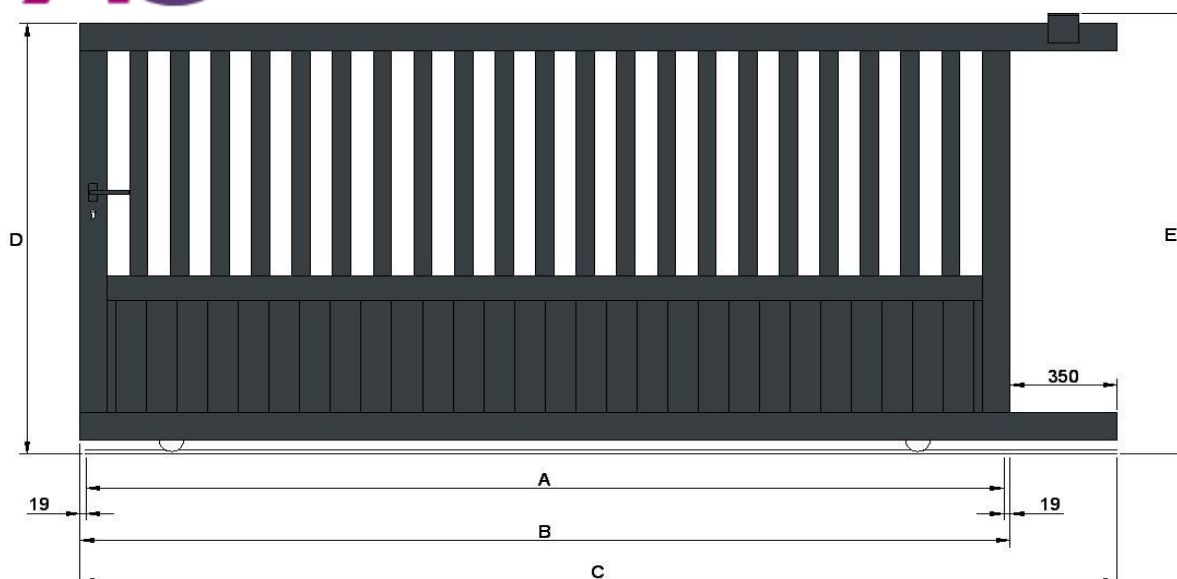

Portail coulissant modèle "Kansas"

A - Largeur entre piliers

B - Largeur du portail

C - Largeur totale du guide inférieur pour fixation des crémaillères

D - Hauteur du portail

E - Hauteur du portail avec le guide supérieur

Largeur	Hauteur	A	B	C	D	E
2500	1000	2500	2538	2888	964	1000
2750	1000	2750	2788	3138	964	1000
3000	1000	3000	3038	3388	964	1000
3250	1000	3250	3288	3638	964	1000
3500	1000	3500	3538	3888	964	1000
3750	1000	3750	3788	4138	964	1000
4000	1000	4000	4038	4388	964	1000
4250	1000	4250	4288	4638	964	1000
4500	1000	4500	4538	4888	964	1000
4750	1000	4750	4788	5138	964	1000
5000	1000	5000	5038	5388	964	1000
2500	1100	2500	2538	2888	1064	1100
2750	1100	2750	2788	3138	1064	1100
3000	1100	3000	3038	3388	1064	1100
3250	1100	3250	3288	3638	1064	1100
3500	1100	3500	3538	3888	1064	1100
3750	1100	3750	3788	4138	1064	1100
4000	1100	4000	4038	4388	1064	1100
4250	1100	4250	4288	4638	1064	1100
4500	1100	4500	4538	4888	1064	1100
4750	1100	4750	4788	5138	1064	1100
5000	1100	5000	5038	5388	1064	1100
2500	1200	2500	2538	2888	1164	1200
2750	1200	2750	2788	3138	1164	1200
3000	1200	3000	3038	3388	1164	1200