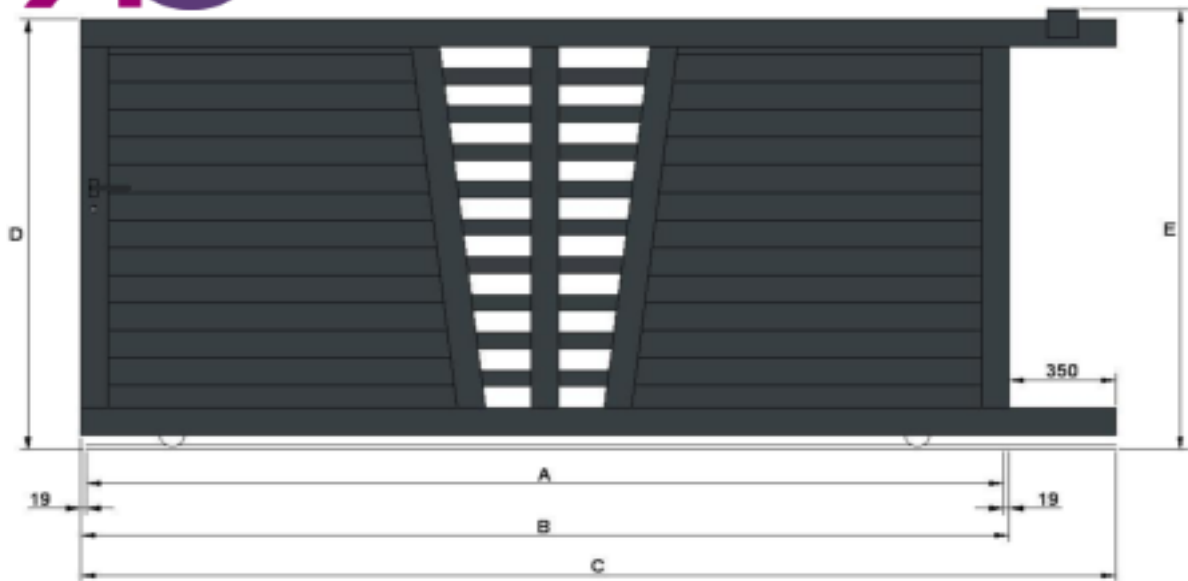

Portail coulissant modèle "Linz"

- A - Largeur entre piliers
- B - Largeur du portail
- C - Largeur totale du guide inférieur pour fixation des crémaillères
- D - Hauteur du portail
- E - Hauteur du portail avec le guide supérieur

Largeur	Hauteur	A	B	C	D	E
2500	1000	2500	2538	2888	964	1000
2750	1000	2750	2788	3138	964	1000
3000	1000	3000	3038	3388	964	1000
3250	1000	3250	3288	3638	964	1000
3500	1000	3500	3538	3888	964	1000
3750	1000	3750	3788	4138	964	1000
4000	1000	4000	4038	4388	964	1000
4250	1000	4250	4288	4638	964	1000
4500	1000	4500	4538	4888	964	1000
4750	1000	4750	4788	5138	964	1000
5000	1000	5000	5038	5388	964	1000
2500	1100	2500	2538	2888	1064	1100
2750	1100	2750	2788	3138	1064	1100
3000	1100	3000	3038	3388	1064	1100
3250	1100	3250	3288	3638	1064	1100
3500	1100	3500	3538	3888	1064	1100
3750	1100	3750	3788	4138	1064	1100
4000	1100	4000	4038	4388	1064	1100
4250	1100	4250	4288	4638	1064	1100
4500	1100	4500	4538	4888	1064	1100
4750	1100	4750	4788	5138	1064	1100
5000	1100	5000	5038	5388	1064	1100
2500	1200	2500	2538	2888	1164	1200
2750	1200	2750	2788	3138	1164	1200
3000	1200	3000	3038	3388	1164	1200