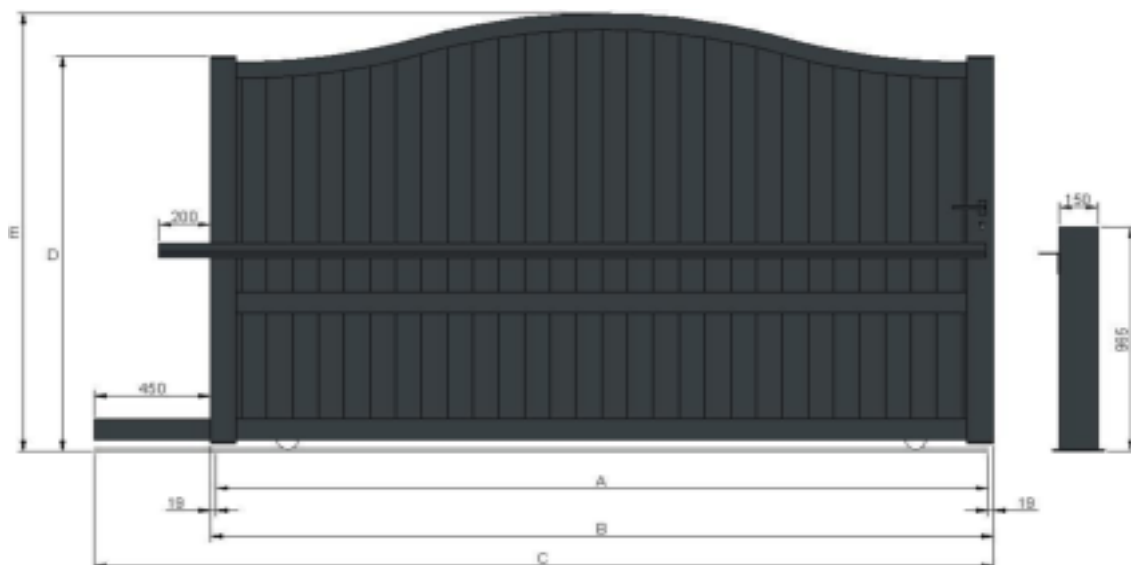

Portail coulissant modèle "Maryland"

- A - Largeur entre piliers
- B - Largeur du portail
- C - Largeur totale du guide inférieur pour fixation des crémaillères
- D - Hauteur du portail coté pilier
- E - Hauteur du portail au centre

Largeur	Hauteur	A	B	C	D	E
2500	1000	2500	2538	2988	1000	1184
2750	1000	2750	2788	3238	1000	1184
3000	1000	3000	3038	3488	1000	1184
3250	1000	3250	3288	3738	1000	1184
3500	1000	3500	3538	3988	1000	1184
3750	1000	3750	3788	4238	1000	1184
4000	1000	4000	4038	4488	1000	1184
4250	1000	4250	4288	4738	1000	1184
4500	1000	4500	4538	4988	1000	1184
4750	1000	4750	4788	5238	1000	1184
5000	1000	5000	5038	5488	1000	1184
2500	1100	2500	2538	2988	1100	1284
2750	1100	2750	2788	3238	1100	1284
3000	1100	3000	3038	3488	1100	1284
3250	1100	3250	3288	3738	1100	1284
3500	1100	3500	3538	3988	1100	1284
3750	1100	3750	3788	4238	1100	1284
4000	1100	4000	4038	4488	1100	1284
4250	1100	4250	4288	4738	1100	1284
4500	1100	4500	4538	4988	1100	1284
4750	1100	4750	4788	5238	1100	1284
5000	1100	5000	5038	5488	1100	1284
2500	1200	2500	2538	2988	1200	1384
2750	1200	2750	2788	3238	1200	1384