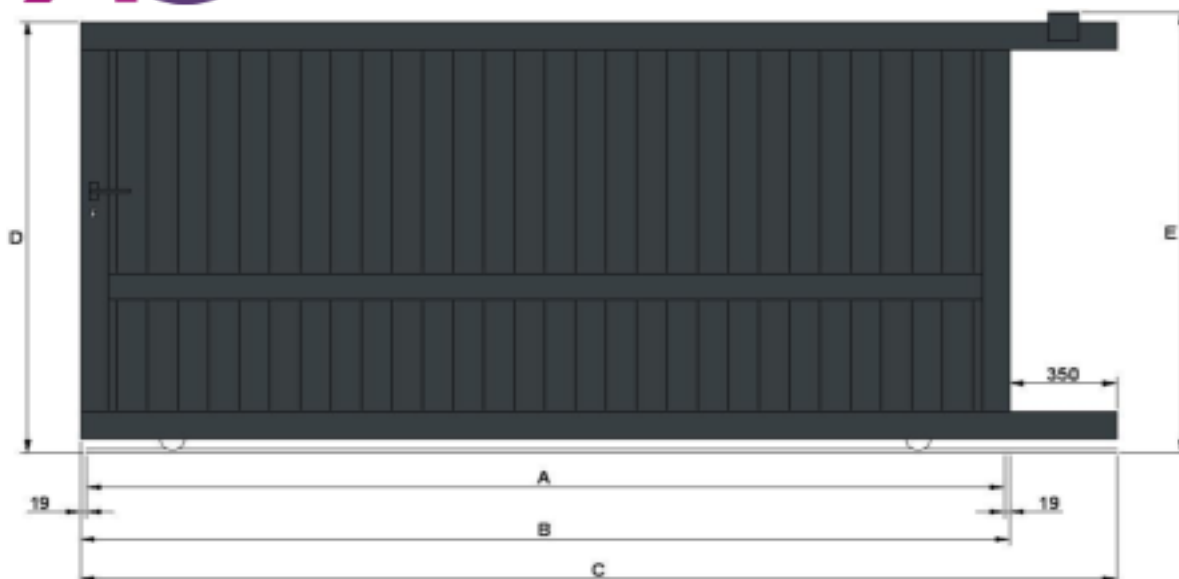

Portail coulissant modèle "Melbourne"

- A - Largeur entre piliers
- B - Largeur du portail
- C - Largeur totale du guide inférieur pour fixation des crémaillères
- D - Hauteur du portail
- E - Hauteur du portail avec le guide supérieur

Largeur	Hauteur	A	B	C	D	E
2500	1000	2500	2538	2888	964	1000
2750	1000	2750	2788	3138	964	1000
3000	1000	3000	3038	3388	964	1000
3250	1000	3250	3288	3638	964	1000
3500	1000	3500	3538	3888	964	1000
3750	1000	3750	3788	4138	964	1000
4000	1000	4000	4038	4388	964	1000
4250	1000	4250	4288	4638	964	1000
4500	1000	4500	4538	4888	964	1000
4750	1000	4750	4788	5138	964	1000
5000	1000	5000	5038	5388	964	1000
2500	1100	2500	2538	2888	1064	1100
2750	1100	2750	2788	3138	1064	1100
3000	1100	3000	3038	3388	1064	1100
3250	1100	3250	3288	3638	1064	1100
3500	1100	3500	3538	3888	1064	1100
3750	1100	3750	3788	4138	1064	1100
4000	1100	4000	4038	4388	1064	1100
4250	1100	4250	4288	4638	1064	1100
4500	1100	4500	4538	4888	1064	1100
4750	1100	4750	4788	5138	1064	1100
5000	1100	5000	5038	5388	1064	1100
2500	1200	2500	2538	2888	1164	1200
2750	1200	2750	2788	3138	1164	1200
3000	1200	3000	3038	3388	1164	1200