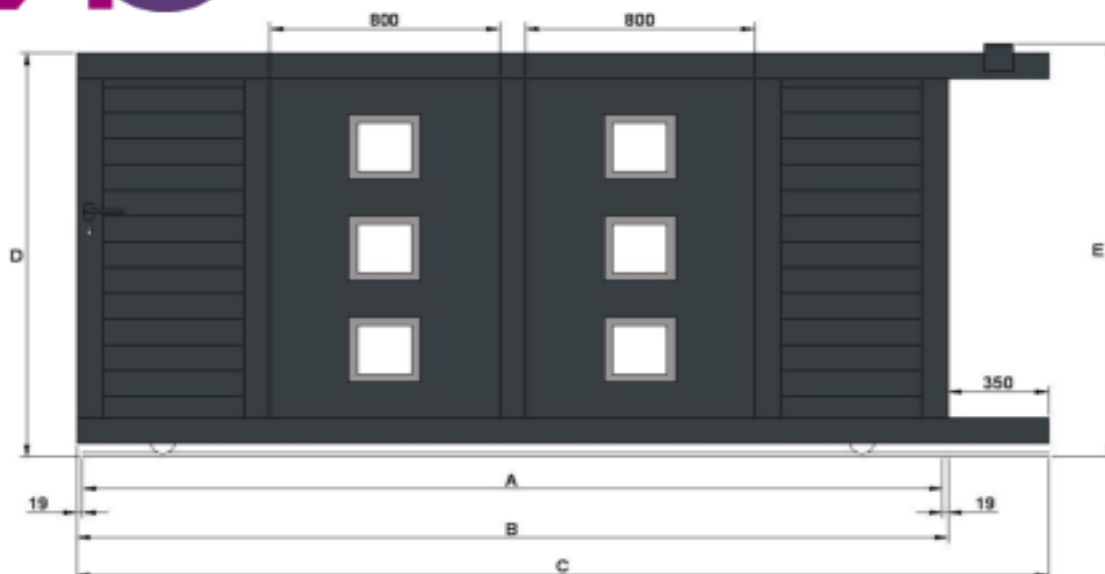

Portail coulissant modèle "Nassau"

- A - Largeur entre piliers
- B - Largeur du portail
- C - Largeur totale du guide inférieur pour fixation des crémaillères
- D - Hauteur du portail
- E - Hauteur du portail avec le guide supérieur

Largeur	Hauteur	A	B	C	D	E
2500	1000	2500	2538	2888	964	1000
2750	1000	2750	2788	3138	964	1000
3000	1000	3000	3038	3388	964	1000
3250	1000	3250	3288	3638	964	1000
3500	1000	3500	3538	3888	964	1000
3750	1000	3750	3788	4138	964	1000
4000	1000	4000	4038	4388	964	1000
4250	1000	4250	4288	4638	964	1000
4500	1000	4500	4538	4888	964	1000
4750	1000	4750	4788	5138	964	1000
5000	1000	5000	5038	5388	964	1000
2500	1100	2500	2538	2888	1064	1100
2750	1100	2750	2788	3138	1064	1100
3000	1100	3000	3038	3388	1064	1100
3250	1100	3250	3288	3638	1064	1100
3500	1100	3500	3538	3888	1064	1100
3750	1100	3750	3788	4138	1064	1100
4000	1100	4000	4038	4388	1064	1100
4250	1100	4250	4288	4638	1064	1100
4500	1100	4500	4538	4888	1064	1100
4750	1100	4750	4788	5138	1064	1100
5000	1100	5000	5038	5388	1064	1100
2500	1200	2500	2538	2888	1164	1200
2750	1200	2750	2788	3138	1164	1200
3000	1200	3000	3038	3388	1164	1200