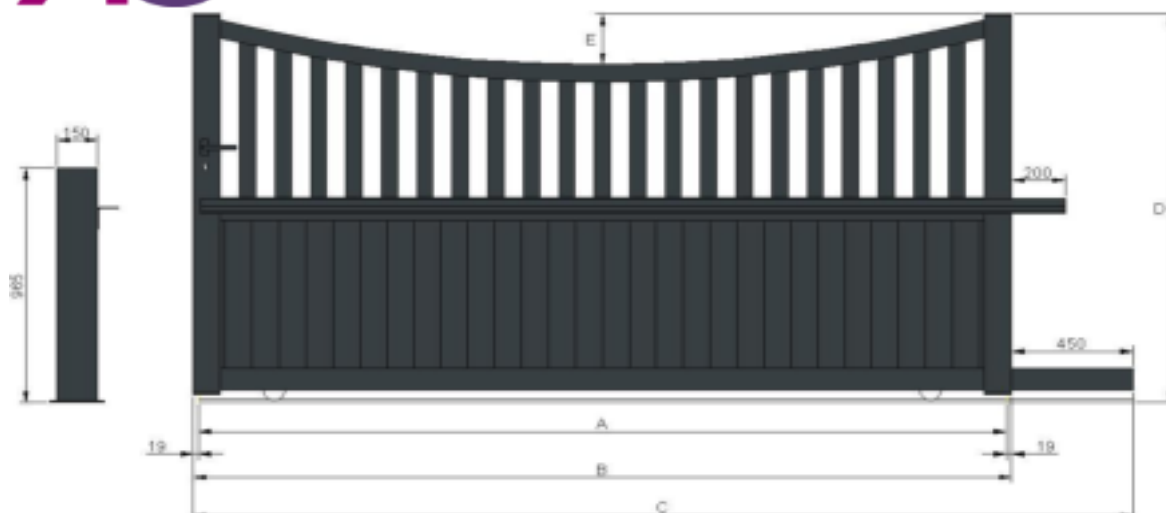

Portail coulissant modèle "Paro"

A - Largeur entre piliers

B - Largeur du portail

C - Largeur totale du guide inférieur pour fixation des crémaillères

D - Hauteur du portail coté pilier

E - Hauteur du portail au centre

Largeur	Hauteur	A	B	C	D	E
2500	1000	2500	2538	2988	1000	208
2750	1000	2750	2788	3238	1000	208
3000	1000	3000	3038	3488	1000	208
3250	1000	3250	3288	3738	1000	208
3500	1000	3500	3538	3988	1000	208
3750	1000	3750	3788	4238	1000	208
4000	1000	4000	4038	4488	1000	208
4250	1000	4250	4288	4738	1000	208
4500	1000	4500	4538	4988	1000	208
4750	1000	4750	4788	5238	1000	208
5000	1000	5000	5038	5488	1000	208
2500	1100	2500	2538	2988	1100	208
2750	1100	2750	2788	3238	1100	208
3000	1100	3000	3038	3488	1100	208
3250	1100	3250	3288	3738	1100	208
3500	1100	3500	3538	3988	1100	208
3750	1100	3750	3788	4238	1100	208
4000	1100	4000	4038	4488	1100	208
4250	1100	4250	4288	4738	1100	208
4500	1100	4500	4538	4988	1100	208
4750	1100	4750	4788	5238	1100	208
5000	1100	5000	5038	5488	1100	208
2500	1200	2500	2538	2988	1200	208
2750	1200	2750	2788	3238	1200	208
3000	1200	3000	3038	3488	1200	208
3250	1200	3250	3288	3738	1200	208