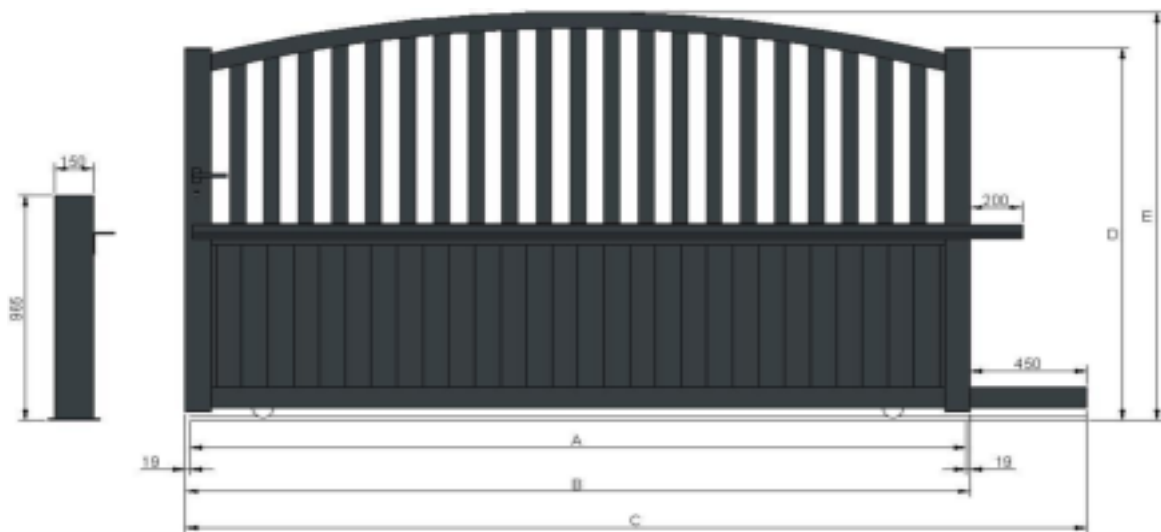

Portail coulissant modèle "Philadelphie"

- A - Largeur entre piliers
- B - Largeur du portail
- C - Largeur totale du guide inférieur pour fixation des crémaillères
- D - Hauteur du portail coté pilier
- E - Hauteur du portail au centre

Largeur	Hauteur	A	B	C	D	E
2500	1000	2500	2538	2988	1000	1154
2750	1000	2750	2788	3238	1000	1154
3000	1000	3000	3038	3488	1000	1154
3250	1000	3250	3288	3738	1000	1154
3500	1000	3500	3538	3988	1000	1154
3750	1000	3750	3788	4238	1000	1154
4000	1000	4000	4038	4488	1000	1154
4250	1000	4250	4288	4738	1000	1154
4500	1000	4500	4538	4988	1000	1154
4750	1000	4750	4788	5238	1000	1154
5000	1000	5000	5038	5488	1000	1154
2500	1100	2500	2538	2988	1100	1254
2750	1100	2750	2788	3238	1100	1254
3000	1100	3000	3038	3488	1100	1254
3250	1100	3250	3288	3738	1100	1254
3500	1100	3500	3538	3988	1100	1254
3750	1100	3750	3788	4238	1100	1254
4000	1100	4000	4038	4488	1100	1254
4250	1100	4250	4288	4738	1100	1254
4500	1100	4500	4538	4988	1100	1254
4750	1100	4750	4788	5238	1100	1254
5000	1100	5000	5038	5488	1100	1254
2500	1200	2500	2538	2988	1200	1354
2750	1200	2750	2788	3238	1200	1354
3000	1200	3000	3038	3488	1200	1354
3250	1200	3250	3288	3738	1200	1354