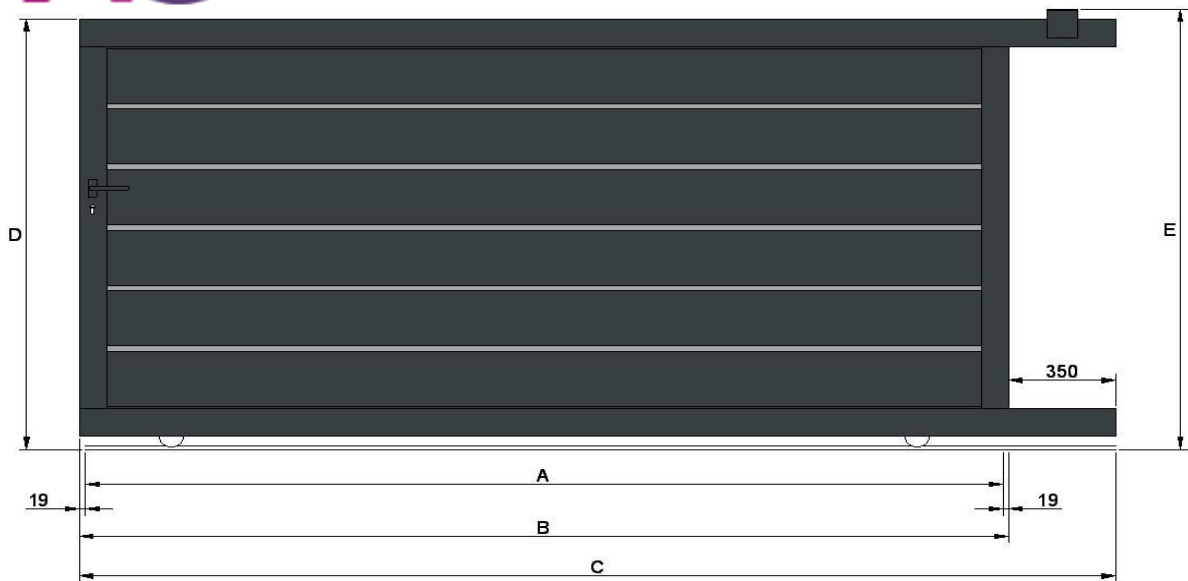

Portail coulissant modèle "Santiago"

- A - Largeur entre piliers
- B - Largeur du portail
- C - Largeur totale du guide inférieur pour fixation des crémaillères
- D - Hauteur du portail
- E - Hauteur du portail avec le guide supérieur

Largeur	Hauteur	A	B	C	D	E
2500	1000	2500	2538	2888	964	1000
2750	1000	2750	2788	3138	964	1000
3000	1000	3000	3038	3388	964	1000
3250	1000	3250	3288	3638	964	1000
3500	1000	3500	3538	3888	964	1000
3750	1000	3750	3788	4138	964	1000
4000	1000	4000	4038	4388	964	1000
4250	1000	4250	4288	4638	964	1000
4500	1000	4500	4538	4888	964	1000
4750	1000	4750	4788	5138	964	1000
5000	1000	5000	5038	5388	964	1000
2500	1100	2500	2538	2888	1064	1100
2750	1100	2750	2788	3138	1064	1100
3000	1100	3000	3038	3388	1064	1100
3250	1100	3250	3288	3638	1064	1100
3500	1100	3500	3538	3888	1064	1100
3750	1100	3750	3788	4138	1064	1100
4000	1100	4000	4038	4388	1064	1100
4250	1100	4250	4288	4638	1064	1100
4500	1100	4500	4538	4888	1064	1100
4750	1100	4750	4788	5138	1064	1100
5000	1100	5000	5038	5388	1064	1100
2500	1200	2500	2538	2888	1164	1200
2750	1200	2750	2788	3138	1164	1200
3000	1200	3000	3038	3388	1164	1200