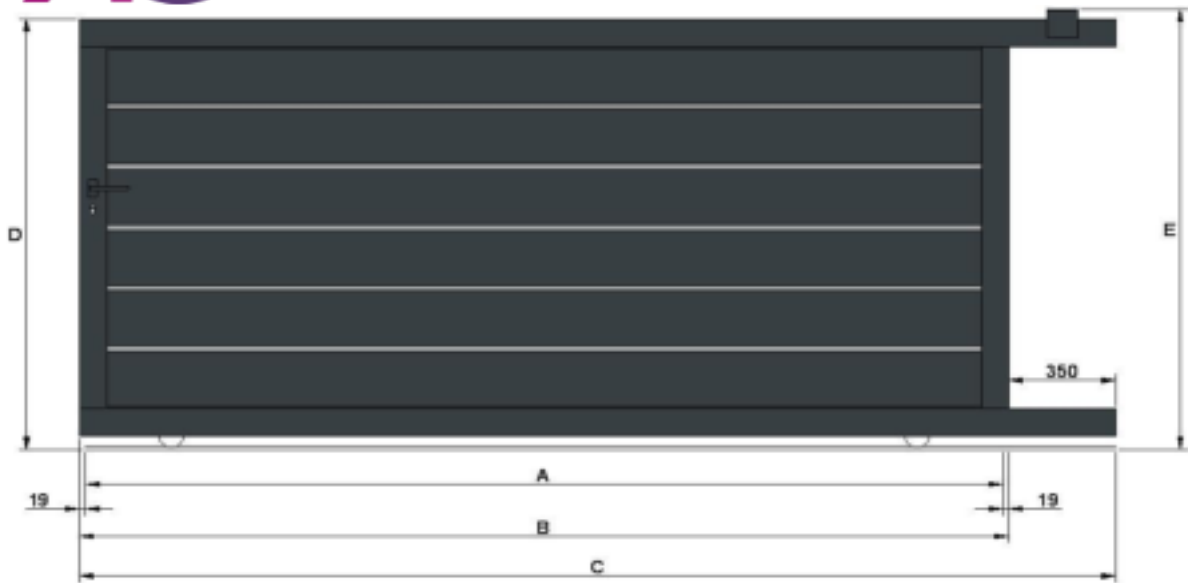

Portail coulissant modèle "Santiago"

A - Largeur entre piliers

B - Largeur du portail

C - Largeur totale du guide inférieur pour fixation des crémaillères

D - Hauteur du portail

E - Hauteur du portail avec le guide supérieur

Largeur	Hauteur	A	B	C	D	E
2500	1000	2500	2538	2888	964	1000
2750	1000	2750	2788	3138	964	1000
3000	1000	3000	3038	3388	964	1000
3250	1000	3250	3288	3638	964	1000
3500	1000	3500	3538	3888	964	1000
3750	1000	3750	3788	4138	964	1000
4000	1000	4000	4038	4388	964	1000
4250	1000	4250	4288	4638	964	1000
4500	1000	4500	4538	4888	964	1000
4750	1000	4750	4788	5138	964	1000
5000	1000	5000	5038	5388	964	1000
2500	1100	2500	2538	2888	1064	1100
2750	1100	2750	2788	3138	1064	1100
3000	1100	3000	3038	3388	1064	1100
3250	1100	3250	3288	3638	1064	1100
3500	1100	3500	3538	3888	1064	1100
3750	1100	3750	3788	4138	1064	1100
4000	1100	4000	4038	4388	1064	1100
4250	1100	4250	4288	4638	1064	1100
4500	1100	4500	4538	4888	1064	1100
4750	1100	4750	4788	5138	1064	1100
5000	1100	5000	5038	5388	1064	1100
2500	1200	2500	2538	2888	1164	1200
2750	1200	2750	2788	3138	1164	1200
3000	1200	3000	3038	3388	1164	1200