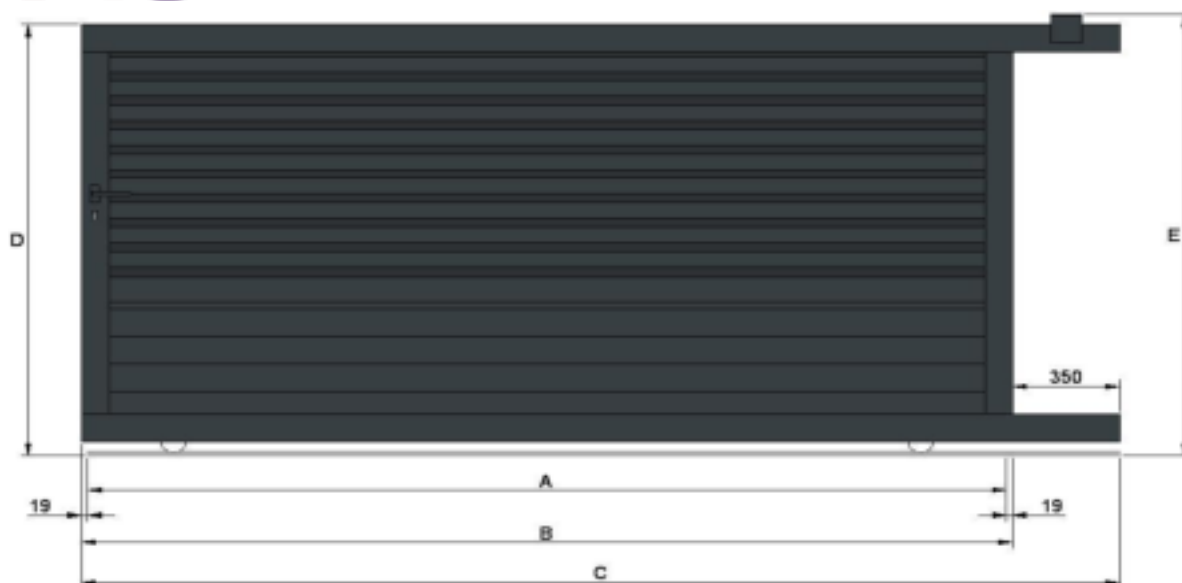

Portail coulissant modèle "Trieste"

A - Largeur entre piliers

B - Largeur du portail

C - Largeur totale du guide inférieur pour fixation des crémaillères

D - Hauteur du portail

E - Hauteur du portail avec le guide supérieur

Largeur	Hauteur	A	B	C	D	E
2500	1000	2500	2538	2888	964	1000
2750	1000	2750	2788	3138	964	1000
3000	1000	3000	3038	3388	964	1000
3250	1000	3250	3288	3638	964	1000
3500	1000	3500	3538	3888	964	1000
3750	1000	3750	3788	4138	964	1000
4000	1000	4000	4038	4388	964	1000
4250	1000	4250	4288	4638	964	1000
4500	1000	4500	4538	4888	964	1000
4750	1000	4750	4788	5138	964	1000
5000	1000	5000	5038	5388	964	1000
2500	1100	2500	2538	2888	1064	1100
2750	1100	2750	2788	3138	1064	1100
3000	1100	3000	3038	3388	1064	1100
3250	1100	3250	3288	3638	1064	1100
3500	1100	3500	3538	3888	1064	1100
3750	1100	3750	3788	4138	1064	1100
4000	1100	4000	4038	4388	1064	1100
4250	1100	4250	4288	4638	1064	1100
4500	1100	4500	4538	4888	1064	1100
4750	1100	4750	4788	5138	1064	1100
5000	1100	5000	5038	5388	1064	1100
2500	1200	2500	2538	2888	1164	1200
2750	1200	2750	2788	3138	1164	1200
3000	1200	3000	3038	3388	1164	1200