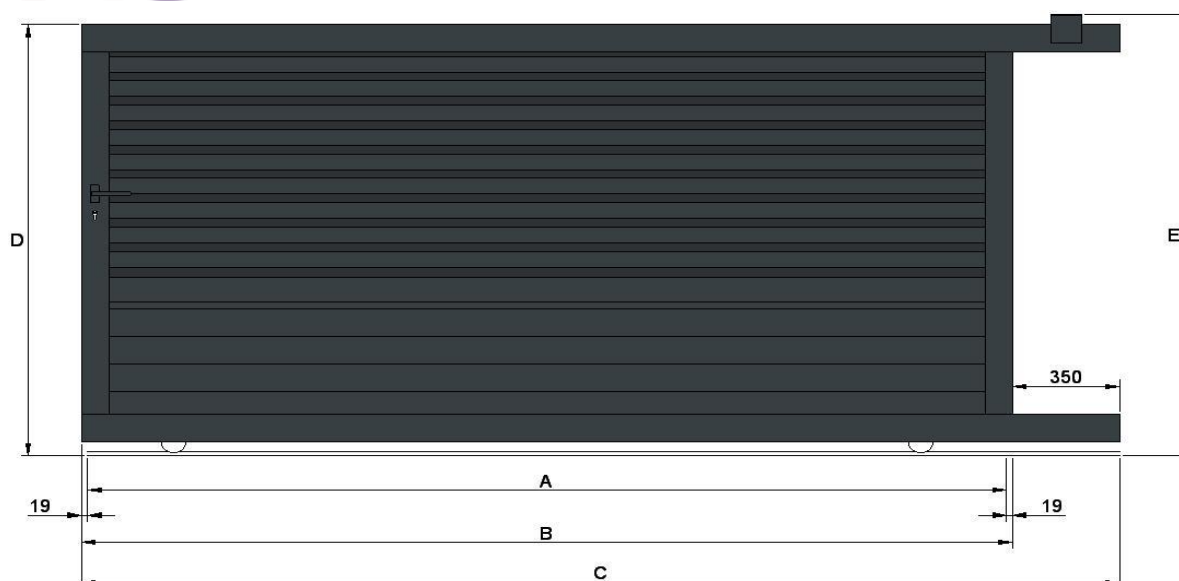

## Portail coulissant modèle "Trieste"

A - Largeur entre piliers

B - Largeur du portail

C - Largeur totale du guide inférieur pour fixation des crémaillères

D - Hauteur du portail

E - Hauteur du portail avec le guide supérieur

Largeur	Hauteur	A	B	C	D	E
2500	1000	2500	2538	2888	964	1000
2750	1000	2750	2788	3138	964	1000
3000	1000	3000	3038	3388	964	1000
3250	1000	3250	3288	3638	964	1000
3500	1000	3500	3538	3888	964	1000
3750	1000	3750	3788	4138	964	1000
4000	1000	4000	4038	4388	964	1000
4250	1000	4250	4288	4638	964	1000
4500	1000	4500	4538	4888	964	1000
4750	1000	4750	4788	5138	964	1000
5000	1000	5000	5038	5388	964	1000
2500	1100	2500	2538	2888	1064	1100
2750	1100	2750	2788	3138	1064	1100
3000	1100	3000	3038	3388	1064	1100
3250	1100	3250	3288	3638	1064	1100
3500	1100	3500	3538	3888	1064	1100
3750	1100	3750	3788	4138	1064	1100
4000	1100	4000	4038	4388	1064	1100
4250	1100	4250	4288	4638	1064	1100
4500	1100	4500	4538	4888	1064	1100
4750	1100	4750	4788	5138	1064	1100
5000	1100	5000	5038	5388	1064	1100
2500	1200	2500	2538	2888	1164	1200
2750	1200	2750	2788	3138	1164	1200
3000	1200	3000	3038	3388	1164	1200