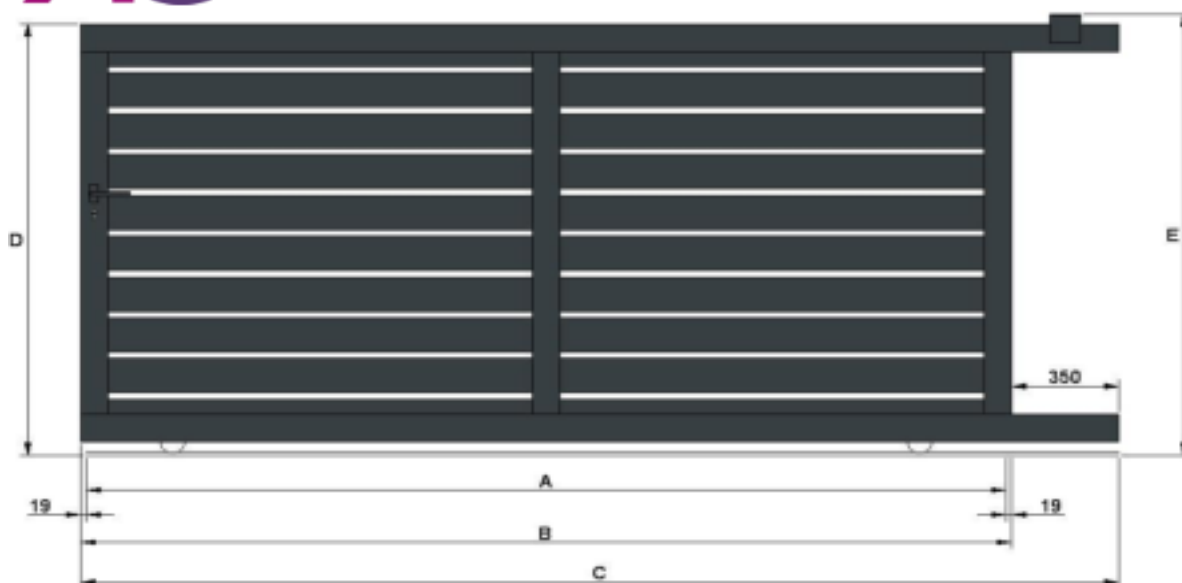

Portail coulissant modèle "Ymare"

A - Largeur entre piliers

B - Largeur du portail

C - Largeur totale du guide inférieur pour fixation des crémaillères

D - Hauteur du portail

E - Hauteur du portail avec le guide supérieur

Largeur	Hauteur	A	B	C	D	E
2500	1000	2500	2538	2888	964	1000
2750	1000	2750	2788	3138	964	1000
3000	1000	3000	3038	3388	964	1000
3250	1000	3250	3288	3638	964	1000
3500	1000	3500	3538	3888	964	1000
3750	1000	3750	3788	4138	964	1000
4000	1000	4000	4038	4388	964	1000
4250	1000	4250	4288	4638	964	1000
4500	1000	4500	4538	4888	964	1000
4750	1000	4750	4788	5138	964	1000
5000	1000	5000	5038	5388	964	1000
2500	1100	2500	2538	2888	1064	1100
2750	1100	2750	2788	3138	1064	1100
3000	1100	3000	3038	3388	1064	1100
3250	1100	3250	3288	3638	1064	1100
3500	1100	3500	3538	3888	1064	1100
3750	1100	3750	3788	4138	1064	1100
4000	1100	4000	4038	4388	1064	1100
4250	1100	4250	4288	4638	1064	1100
4500	1100	4500	4538	4888	1064	1100
4750	1100	4750	4788	5138	1064	1100
5000	1100	5000	5038	5388	1064	1100
2500	1200	2500	2538	2888	1164	1200
2750	1200	2750	2788	3138	1164	1200
3000	1200	3000	3038	3388	1164	1200