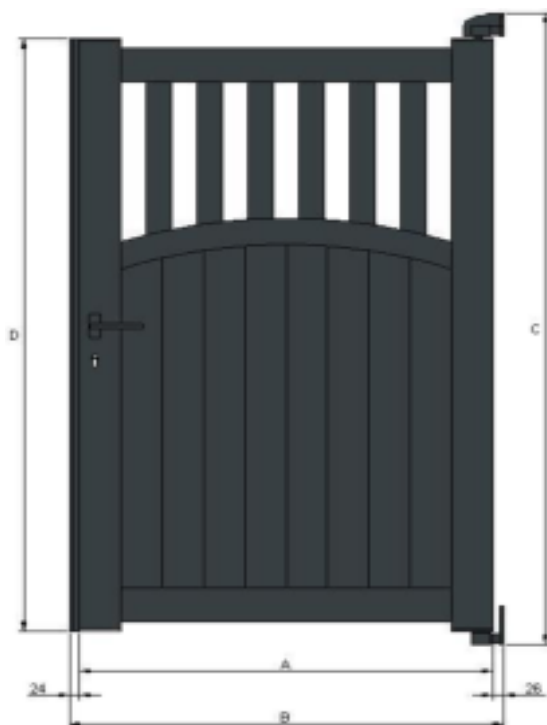

Portillon universel modèle "Akaba"

A - Largeur totale du vantail

B - Largeur entre piliers

C - Hauteur totale du portail avec les paumelles inférieur et supérieur (coté paumelles

D - Hauteur des montants sans les paumelles inférieures et supérieures

Largeur	Hauteur	A	B	C	D
1000	1000	1000	1050	1000	895
1100	1000	1100	1150	1000	895
1200	1000	1200	1250	1000	895
1300	1000	1300	1350	1000	895
1400	1000	1400	1450	1000	895
1500	1000	1500	1550	1000	895
1000	1100	1000	1050	1100	995
1100	1100	1100	1150	1100	995
1200	1100	1200	1250	1100	995
1300	1100	1300	1350	1100	995
1400	1100	1400	1450	1100	995
1500	1100	1500	1550	1100	995
1000	1200	1000	1050	1200	1095
1100	1200	1100	1150	1200	1095
1200	1200	1200	1250	1200	1095
1300	1200	1300	1350	1200	1095
1400	1200	1400	1450	1200	1095
1500	1200	1500	1550	1200	1095
1000	1300	1000	1050	1300	1195
1100	1300	1100	1150	1300	1195
1200	1300	1200	1250	1300	1195
1300	1300	1300	1350	1300	1195