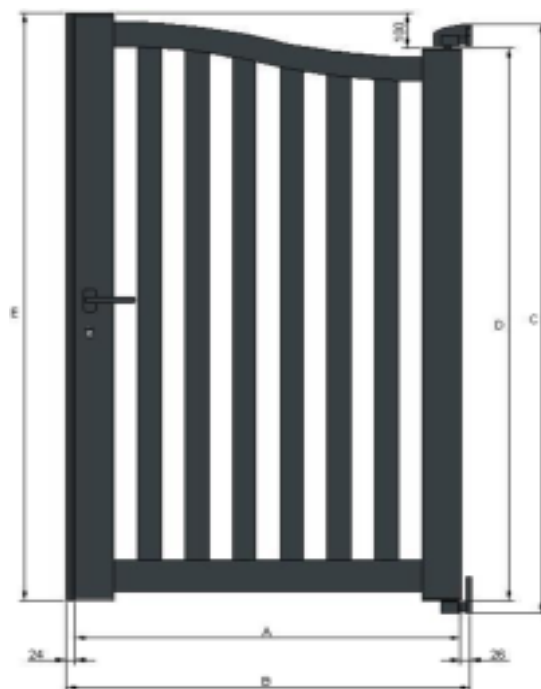

Portillon universel modèle "Berlin"

A - Largeur totale du vantail

B - Largeur entre piliers

C - Hauteur totale du portail avec les paumelles inférieur et supérieur (coté paumelles)

D - Hauteur du montant sans les paumelles inférieures et supérieures (coté paumelles)

E - Hauteur du montant (coté serrure)

Largeur	Hauteur	A	B	C	D	E
1000	1000	1000	1050	1000	895	995
1100	1000	1100	1150	1000	895	995
1200	1000	1200	1250	1000	895	995
1300	1000	1300	1350	1000	895	995
1400	1000	1400	1450	1000	895	995
1500	1000	1500	1550	1000	895	995
1000	1100	1000	1050	1100	995	1095
1100	1100	1100	1150	1100	995	1095
1200	1100	1200	1250	1100	995	1095
1300	1100	1300	1350	1100	995	1095
1400	1100	1400	1450	1100	995	1095
1500	1100	1500	1550	1100	995	1095
1000	1200	1000	1050	1200	1095	1195
1100	1200	1100	1150	1200	1095	1195
1200	1200	1200	1250	1200	1095	1195
1300	1200	1300	1350	1200	1095	1195
1400	1200	1400	1450	1200	1095	1195
1500	1200	1500	1550	1200	1095	1195
1000	1300	1000	1050	1300	1195	1295
1100	1300	1100	1150	1300	1195	1295
1200	1300	1200	1250	1300	1195	1295
1300	1300	1300	1350	1300	1195	1295