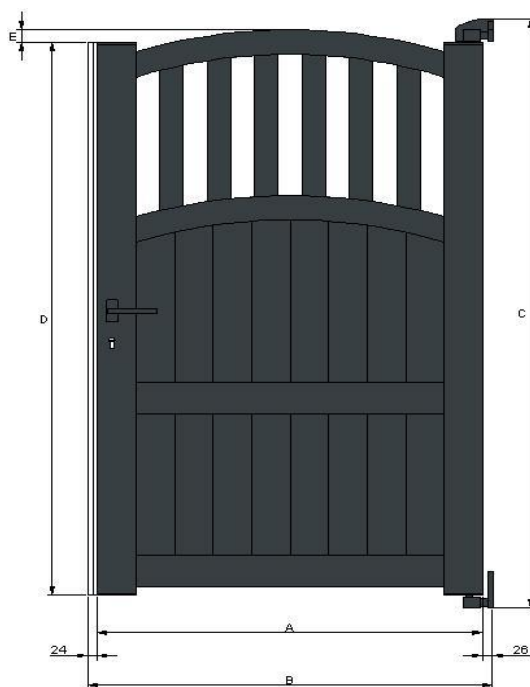

Portillon universel modèle "Calvi"

A - Largeur totale du vantail

B - Largeur entre piliers

C - Hauteur totale du portail avec les paumelles inférieur et supérieur (coté paumelles)

D - Hauteur des montants sans les paumelles inférieures et supérieures

E - Hauteur de la flèche (partie arrondie) au centre

Largeur	Hauteur	A	B	C	D	E
1000	1000	1000	1050	1000	895	36
1100	1000	1100	1150	1000	895	36
1200	1000	1200	1250	1000	895	36
1300	1000	1300	1350	1000	895	36
1400	1000	1400	1450	1000	895	36
1500	1000	1500	1550	1000	895	36
1000	1100	1000	1050	1100	995	36
1100	1100	1100	1150	1100	995	36
1200	1100	1200	1250	1100	995	36
1300	1100	1300	1350	1100	995	36
1400	1100	1400	1450	1100	995	36
1500	1100	1500	1550	1100	995	36
1000	1200	1000	1050	1200	1095	36
1100	1200	1100	1150	1200	1095	36
1200	1200	1200	1250	1200	1095	36
1300	1200	1300	1350	1200	1095	36
1400	1200	1400	1450	1200	1095	36
1500	1200	1500	1550	1200	1095	36
1000	1300	1000	1050	1300	1195	36
1100	1300	1100	1150	1300	1195	36
1200	1300	1200	1250	1300	1195	36
1300	1300	1300	1350	1300	1195	36