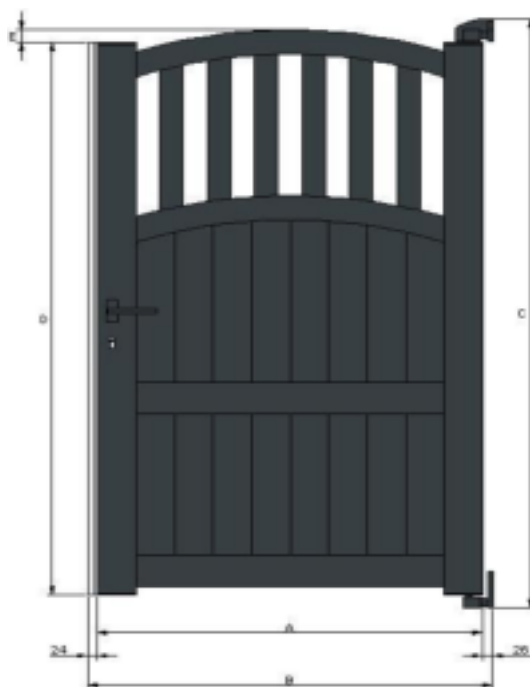

Portillon universel modèle "Calvi"

A - Largeur totale du vantail

B - Largeur entre piliers

C - Hauteur totale du portail avec les paumelles inférieur et supérieur ( coté paumelles )

D - Hauteur des montants sans les paumelles inférieures et supérieures

E - Hauteur de la flèche ( partie arrondie ) au centre

Largeur	Hauteur	A	B	C	D	E
1000	1000	1000	1050	1000	895	36
1100	1000	1100	1150	1000	895	36
1200	1000	1200	1250	1000	895	36
1300	1000	1300	1350	1000	895	36
1400	1000	1400	1450	1000	895	36
1500	1000	1500	1550	1000	895	36
1000	1100	1000	1050	1100	995	36
1100	1100	1100	1150	1100	995	36
1200	1100	1200	1250	1100	995	36
1300	1100	1300	1350	1100	995	36
1400	1100	1400	1450	1100	995	36
1500	1100	1500	1550	1100	995	36
1000	1200	1000	1050	1200	1095	36
1100	1200	1100	1150	1200	1095	36
1200	1200	1200	1250	1200	1095	36
1300	1200	1300	1350	1200	1095	36
1400	1200	1400	1450	1200	1095	36
1500	1200	1500	1550	1200	1095	36
1000	1300	1000	1050	1300	1195	36
1100	1300	1100	1150	1300	1195	36
1200	1300	1200	1250	1300	1195	36
1300	1300	1300	1350	1300	1195	36