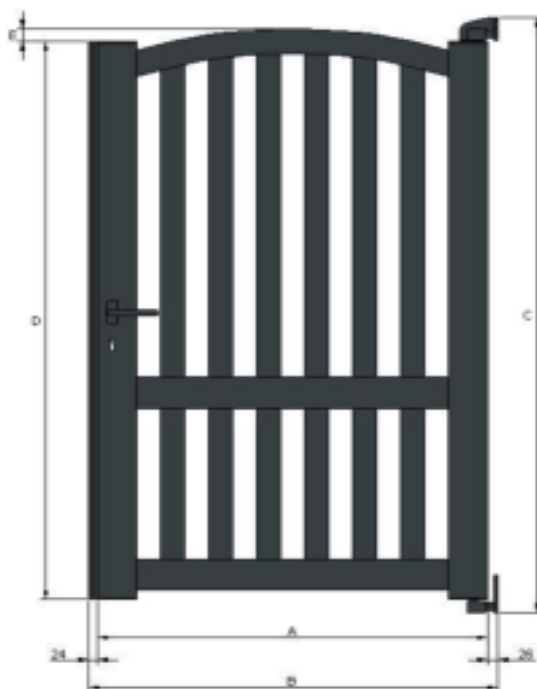

Portillon universel modèle "Corfou"

A - Largeur totale du vantail

B - Largeur entre piliers

C - Hauteur totale du portail avec les paumelles inférieur et supérieur (coté paumelles)

D - Hauteur des montants sans les paumelles inférieures et supérieures

E - Hauteur de la flèche (partie arrondie) au centre

Largeur	Hauteur	A	B	C	D	E
1000	1000	1000	1050	1000	895	36
1100	1000	1100	1150	1000	895	36
1200	1000	1200	1250	1000	895	36
1300	1000	1300	1350	1000	895	36
1400	1000	1400	1450	1000	895	36
1500	1000	1500	1550	1000	895	36
1000	1100	1000	1050	1100	995	36
1100	1100	1100	1150	1100	995	36
1200	1100	1200	1250	1100	995	36
1300	1100	1300	1350	1100	995	36
1400	1100	1400	1450	1100	995	36
1500	1100	1500	1550	1100	995	36
1000	1200	1000	1050	1200	1095	36
1100	1200	1100	1150	1200	1095	36
1200	1200	1200	1250	1200	1095	36
1300	1200	1300	1350	1200	1095	36
1400	1200	1400	1450	1200	1095	36
1500	1200	1500	1550	1200	1095	36
1000	1300	1000	1050	1300	1195	36
1100	1300	1100	1150	1300	1195	36
1200	1300	1200	1250	1300	1195	36
1300	1300	1300	1350	1300	1195	36