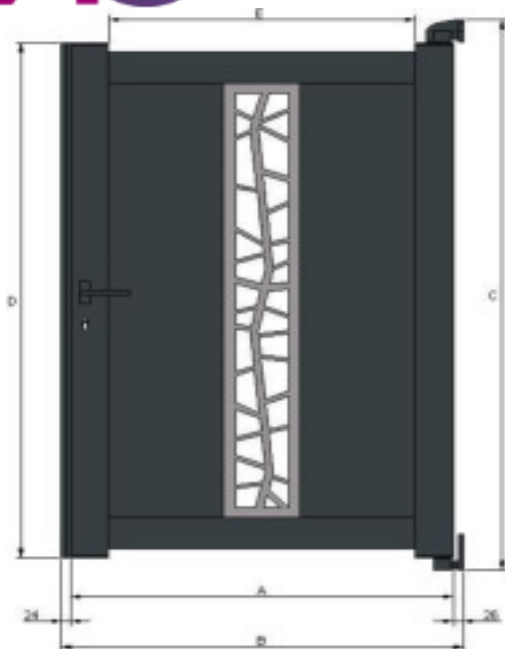

Portillon universel modèle "Jerez"

Pour largeurs: 800 - 900 - 1000

Pour largeurs: 1100 - 1200 - 1300 - 1400 - 1500

- A - Largeur totale du vantail
- B - Largeur entre piliers
- C - Hauteur totale du portail avec les paumelles inférieur et supérieur ( coté paumelles )
- D - Hauteur des montants sans les paumelles inférieures et supérieures
- E - Largeur du panneau

Largeur	Hauteur	A	B	C	D	E
800	1000	800	850	1000	895	600
900	1000	900	950	1000	895	700
1000	1000	1000	1050	1000	895	800
1100	1000	1100	1150	1000	895	600
1200	1000	1200	1250	1000	895	600
1300	1000	1300	1350	1000	895	600
1400	1000	1400	1450	1000	895	600
1500	1000	1500	1550	1000	895	600
800	1100	800	850	1100	995	600
900	1100	900	950	1100	995	700
1000	1100	1000	1050	1100	995	800
1100	1100	1100	1150	1100	995	600
1200	1100	1200	1250	1100	995	600
1300	1100	1300	1350	1100	995	600
1400	1100	1400	1450	1100	995	600
1500	1100	1500	1550	1100	995	600
800	1200	800	850	1200	1095	600
900	1200	900	950	1200	1095	700
1000	1200	1000	1050	1200	1095	800
1100	1200	1100	1150	1200	1095	600
1200	1200	1200	1250	1200	1095	600
1300	1200	1300	1350	1200	1095	600

900	1900	900	950	1900	1795	700
1000	1900	1000	1050	1900	1795	800
1100	1900	1100	1150	1900	1795	600
1200	1900	1200	1250	1900	1795	600
1300	1900	1300	1350	1900	1795	600
1400	1900	1400	1450	1900	1795	600
1500	1900	1500	1550	1900	1795	600
800	2000	800	850	2000	1895	600
900	2000	900	950	2000	1895	700
1000	2000	1000	1050	2000	1895	800
1100	2000	1100	1150	2000	1895	600
1200	2000	1200	1250	2000	1895	600
1300	2000	1300	1350	2000	1895	600
1400	2000	1400	1450	2000	1895	600
1500	2000	1500	1550	2000	1895	600