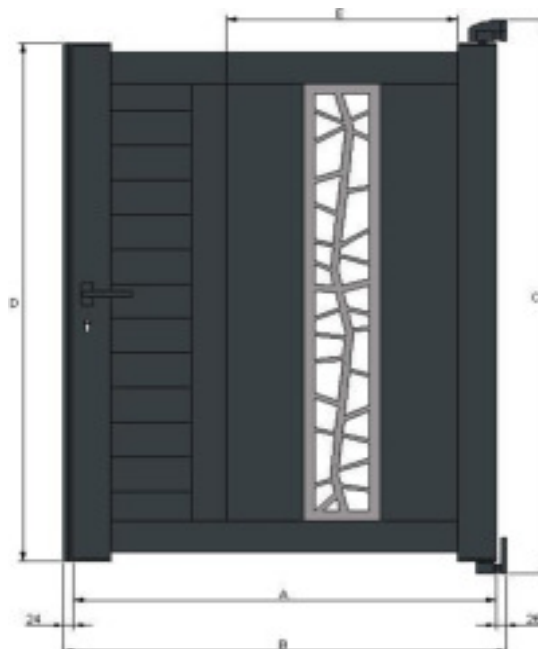

Portillon universel modèle "Jerez"

Pour largeurs: 800 - 900 - 1000

Pour largeurs: 1100 - 1200 - 1300 - 1400 - 1500

- A - Largeur totale du vantail
- B - Largeur entre piliers
- C - Hauteur totale du portail avec les paumelles inférieur et supérieur ( coté paumelles )
- D - Hauteur des montants sans les paumelles inférieures et supérieures
- E - Largeur du panneau

Largeur	Hauteur	A	B	C	D	E
800	1000	800	850	1000	895	600
900	1000	900	950	1000	895	700
1000	1000	1000	1050	1000	895	800
1100	1000	1100	1150	1000	895	600
1200	1000	1200	1250	1000	895	600
1300	1000	1300	1350	1000	895	600
1400	1000	1400	1450	1000	895	600
1500	1000	1500	1550	1000	895	600
800	1100	800	850	1100	995	600
900	1100	900	950	1100	995	700
1000	1100	1000	1050	1100	995	800
1100	1100	1100	1150	1100	995	600
1200	1100	1200	1250	1100	995	600
1300	1100	1300	1350	1100	995	600
1400	1100	1400	1450	1100	995	600
1500	1100	1500	1550	1100	995	600
800	1200	800	850	1200	1095	600
900	1200	900	950	1200	1095	700
1000	1200	1000	1050	1200	1095	800
1100	1200	1100	1150	1200	1095	600
1200	1200	1200	1250	1200	1095	600
1300	1200	1300	1350	1200	1095	600

900	1900	900	950	1900	1795	700
1000	1900	1000	1050	1900	1795	800
1100	1900	1100	1150	1900	1795	600
1200	1900	1200	1250	1900	1795	600
1300	1900	1300	1350	1900	1795	600
1400	1900	1400	1450	1900	1795	600
1500	1900	1500	1550	1900	1795	600
800	2000	800	850	2000	1895	600
900	2000	900	950	2000	1895	700
1000	2000	1000	1050	2000	1895	800
1100	2000	1100	1150	2000	1895	600
1200	2000	1200	1250	2000	1895	600
1300	2000	1300	1350	2000	1895	600
1400	2000	1400	1450	2000	1895	600
1500	2000	1500	1550	2000	1895	600