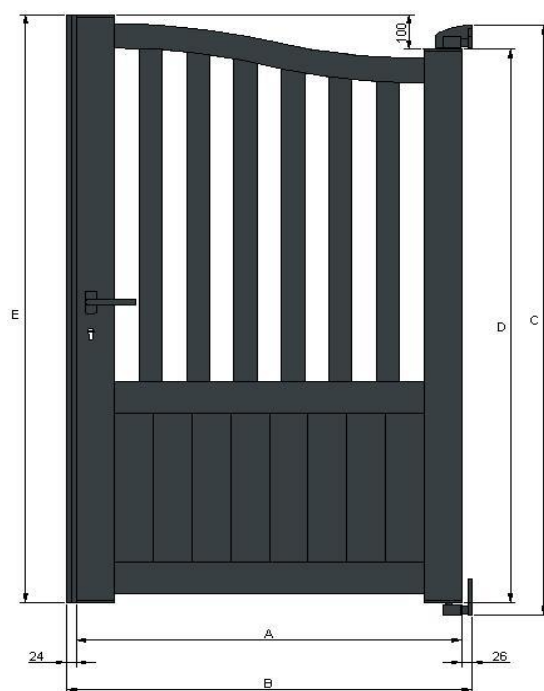

Portillon universel modèle "Leipzig"

A - Largeur totale du vantail

B - Largeur entre piliers

C - Hauteur totale du portail avec les paumelles inférieur et supérieur (coté paumelles)

D - Hauteur du montant sans les paumelles inférieures et supérieures (coté paumelles)

E - Hauteur du montant (coté serrure)

Largeur	Hauteur	A	B	C	D	E
1000	1000	1000	1050	1000	895	995
1100	1000	1100	1150	1000	895	995
1200	1000	1200	1250	1000	895	995
1300	1000	1300	1350	1000	895	995
1400	1000	1400	1450	1000	895	995
1500	1000	1500	1550	1000	895	995
1000	1100	1000	1050	1100	995	1095
1100	1100	1100	1150	1100	995	1095
1200	1100	1200	1250	1100	995	1095
1300	1100	1300	1350	1100	995	1095
1400	1100	1400	1450	1100	995	1095
1500	1100	1500	1550	1100	995	1095
1000	1200	1000	1050	1200	1095	1195
1100	1200	1100	1150	1200	1095	1195
1200	1200	1200	1250	1200	1095	1195
1300	1200	1300	1350	1200	1095	1195
1400	1200	1400	1450	1200	1095	1195
1500	1200	1500	1550	1200	1095	1195
1000	1300	1000	1050	1300	1195	1295
1100	1300	1100	1150	1300	1195	1295
1200	1300	1200	1250	1300	1195	1295
1300	1300	1300	1350	1300	1195	1295