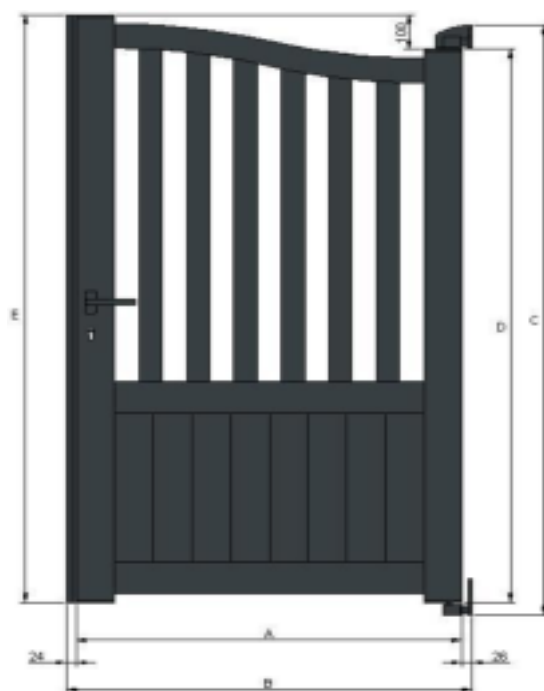

Portillon universel modèle "Leipzig"

A - Largeur totale du vantail

B - Largeur entre piliers

C - Hauteur totale du portail avec les paumelles inférieur et supérieur (coté paumelles)

D - Hauteur du montant sans les paumelles inférieures et supérieures (coté paumelles)

E - Hauteur du montant (coté serrure)

Largeur	Hauteur	A	B	C	D	E
1000	1000	1000	1050	1000	895	995
1100	1000	1100	1150	1000	895	995
1200	1000	1200	1250	1000	895	995
1300	1000	1300	1350	1000	895	995
1400	1000	1400	1450	1000	895	995
1500	1000	1500	1550	1000	895	995
1000	1100	1000	1050	1100	995	1095
1100	1100	1100	1150	1100	995	1095
1200	1100	1200	1250	1100	995	1095
1300	1100	1300	1350	1100	995	1095
1400	1100	1400	1450	1100	995	1095
1500	1100	1500	1550	1100	995	1095
1000	1200	1000	1050	1200	1095	1195
1100	1200	1100	1150	1200	1095	1195
1200	1200	1200	1250	1200	1095	1195
1300	1200	1300	1350	1200	1095	1195
1400	1200	1400	1450	1200	1095	1195
1500	1200	1500	1550	1200	1095	1195
1000	1300	1000	1050	1300	1195	1295
1100	1300	1100	1150	1300	1195	1295
1200	1300	1200	1250	1300	1195	1295
1300	1300	1300	1350	1300	1195	1295