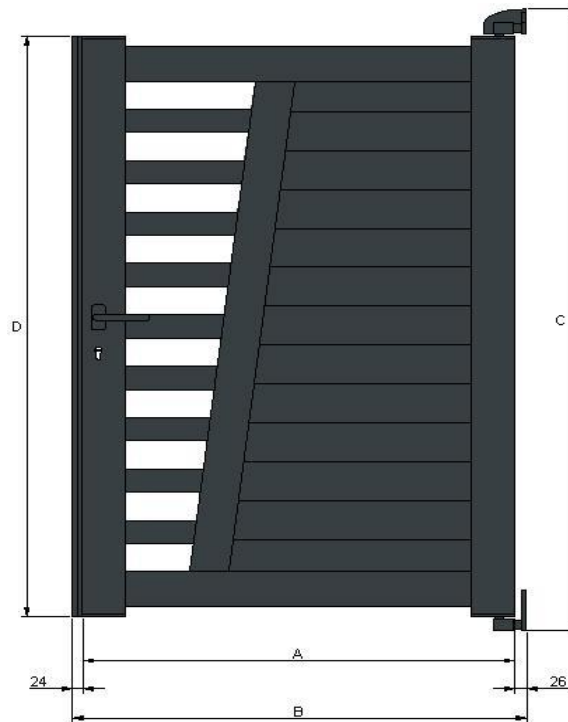

Portillon universel modèle "Linz"

A - Largeur totale du vantail

B - Largeur entre piliers

C - Hauteur totale du portail avec les paumelles inférieur et supérieur (coté paumelles

D - Hauteur des montants sans les paumelles inférieures et supérieures

Largeur	Hauteur	A	B	C	D
1000	1000	1000	1050	1000	895
1100	1000	1100	1150	1000	895
1200	1000	1200	1250	1000	895
1300	1000	1300	1350	1000	895
1400	1000	1400	1450	1000	895
1500	1000	1500	1550	1000	895
1000	1100	1000	1050	1100	995
1100	1100	1100	1150	1100	995
1200	1100	1200	1250	1100	995
1300	1100	1300	1350	1100	995
1400	1100	1400	1450	1100	995
1500	1100	1500	1550	1100	995
1000	1200	1000	1050	1200	1095
1100	1200	1100	1150	1200	1095
1200	1200	1200	1250	1200	1095
1300	1200	1300	1350	1200	1095
1400	1200	1400	1450	1200	1095
1500	1200	1500	1550	1200	1095
1000	1300	1000	1050	1300	1195
1100	1300	1100	1150	1300	1195
1200	1300	1200	1250	1300	1195
1300	1300	1300	1350	1300	1195