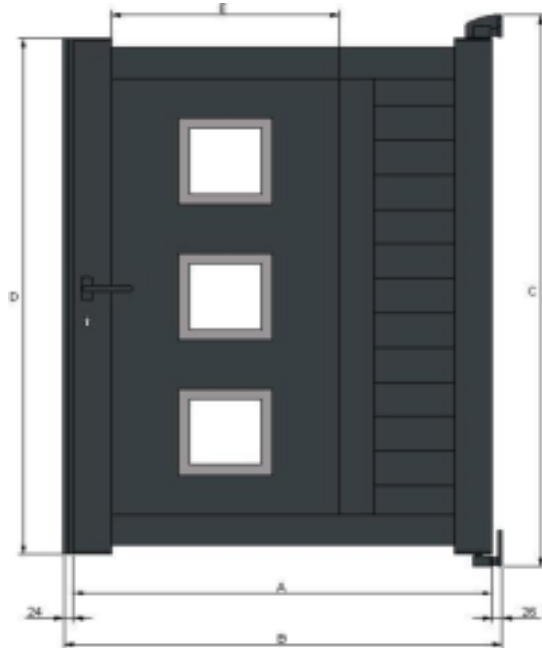

Portillon universel modèle "Nassau"

Pour largeurs: 800 - 900 - 1000

Pour largeurs: 1100 - 1200 - 1300 - 1400 - 1500

- A - Largeur totale du vantail
- B - Largeur entre piliers
- C - Hauteur totale du portail avec les paumelles inférieur et supérieur (coté paumelles)
- D - Hauteur des montants sans les paumelles inférieures et supérieures
- E - Largeur du panneau

Largeur	Hauteur	A	B	C	D	E
800	1000	800	850	1000	895	600
900	1000	900	950	1000	895	700
1000	1000	1000	1050	1000	895	800
1100	1000	1100	1150	1000	895	600
1200	1000	1200	1250	1000	895	700
1300	1000	1300	1350	1000	895	800
1400	1000	1400	1450	1000	895	800
1500	1000	1500	1550	1000	895	800
800	1100	800	850	1100	995	600
900	1100	900	950	1100	995	700
1000	1100	1000	1050	1100	995	800
1100	1100	1100	1150	1100	995	600
1200	1100	1200	1250	1100	995	700
1300	1100	1300	1350	1100	995	800
1400	1100	1400	1450	1100	995	800
1500	1100	1500	1550	1100	995	800
800	1200	800	850	1200	1095	600
900	1200	900	950	1200	1095	700
1000	1200	1000	1050	1200	1095	800
1100	1200	1100	1150	1200	1095	600
1200	1200	1200	1250	1200	1095	700
1300	1200	1300	1350	1200	1095	800

900	1900	900	950	1900	1795	700
1000	1900	1000	1050	1900	1795	800
1100	1900	1100	1150	1900	1795	600
1200	1900	1200	1250	1900	1795	700
1300	1900	1300	1350	1900	1795	800
1400	1900	1400	1450	1900	1795	800
1500	1900	1500	1550	1900	1795	800
800	2000	800	850	2000	1895	600
900	2000	900	950	2000	1895	700
1000	2000	1000	1050	2000	1895	800
1100	2000	1100	1150	2000	1895	600
1200	2000	1200	1250	2000	1895	700
1300	2000	1300	1350	2000	1895	800
1400	2000	1400	1450	2000	1895	800
1500	2000	1500	1550	2000	1895	800