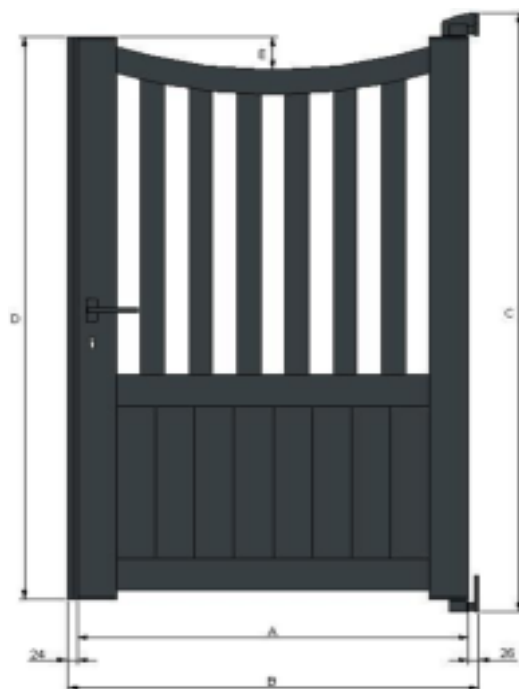

Portillon universel modèle "Paro"

- A - Largeur totale du vantail
- B - Largeur entre piliers
- C - Hauteur totale du portail avec les paumelles inférieur et supérieur (coté paumelles)
- D - Hauteur des montants sans les paumelles inférieures et supérieures
- E - Hauteur de la flèche (partie arrondie) au centre

Largeur	Hauteur	A	B	C	D	E
800	1000	800	850	1000	895	92
900	1000	900	950	1000	895	92
1000	1000	1000	1050	1000	895	92
1100	1000	1100	1150	1000	895	92
1200	1000	1200	1250	1000	895	92
1300	1000	1300	1350	1000	895	92
1400	1000	1400	1450	1000	895	92
1500	1000	1500	1550	1000	895	92
800	1100	800	850	1100	995	92
900	1100	900	950	1100	995	92
1000	1100	1000	1050	1100	995	92
1100	1100	1100	1150	1100	995	92
1200	1100	1200	1250	1100	995	92
1300	1100	1300	1350	1100	995	92
1400	1100	1400	1450	1100	995	92
1500	1100	1500	1550	1100	995	92
800	1200	800	850	1200	1095	92
900	1200	900	950	1200	1095	92
1000	1200	1000	1050	1200	1095	92
1100	1200	1100	1150	1200	1095	92
1200	1200	1200	1250	1200	1095	92
1300	1200	1300	1350	1200	1095	92

900	1900	900	950	1900	1795	92
1000	1900	1000	1050	1900	1795	92
1100	1900	1100	1150	1900	1795	92
1200	1900	1200	1250	1900	1795	92
1300	1900	1300	1350	1900	1795	92
1400	1900	1400	1450	1900	1795	92
1500	1900	1500	1550	1900	1795	92
800	2000	800	850	2000	1895	92
900	2000	900	950	2000	1895	92
1000	2000	1000	1050	2000	1895	92
1100	2000	1100	1150	2000	1895	92
1200	2000	1200	1250	2000	1895	92
1300	2000	1300	1350	2000	1895	92
1400	2000	1400	1450	2000	1895	92
1500	2000	1500	1550	2000	1895	92