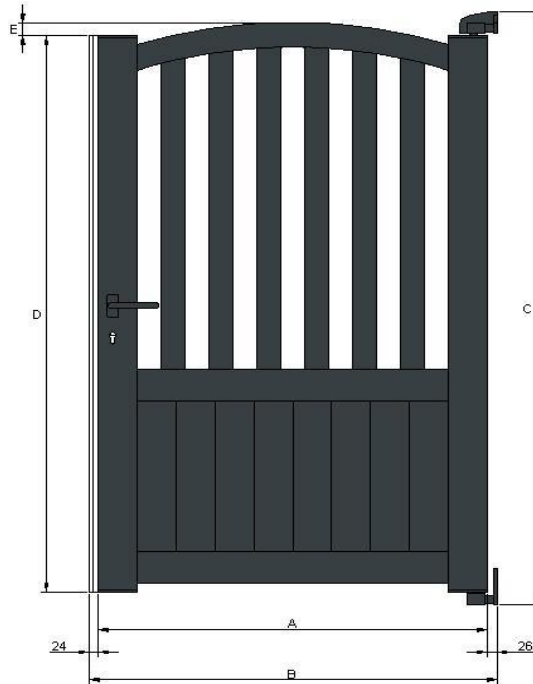

Portillon universel modèle "Philadelphie"

A - Largeur totale du vantail

B - Largeur entre piliers

C - Hauteur totale du portail avec les paumelles inférieur et supérieur (coté paumelles)

D - Hauteur des montants sans les paumelles inférieures et supérieures

E - Hauteur de la flèche (partie arrondie) au centre

Largeur	Hauteur	A	B	C	D	E
1000	1000	1000	1050	1000	895	36
1100	1000	1100	1150	1000	895	36
1200	1000	1200	1250	1000	895	36
1300	1000	1300	1350	1000	895	36
1400	1000	1400	1450	1000	895	36
1500	1000	1500	1550	1000	895	36
1000	1100	1000	1050	1100	995	36
1100	1100	1100	1150	1100	995	36
1200	1100	1200	1250	1100	995	36
1300	1100	1300	1350	1100	995	36
1400	1100	1400	1450	1100	995	36
1500	1100	1500	1550	1100	995	36
1000	1200	1000	1050	1200	1095	36
1100	1200	1100	1150	1200	1095	36
1200	1200	1200	1250	1200	1095	36
1300	1200	1300	1350	1200	1095	36
1400	1200	1400	1450	1200	1095	36
1500	1200	1500	1550	1200	1095	36
1000	1300	1000	1050	1300	1195	36
1100	1300	1100	1150	1300	1195	36
1200	1300	1200	1250	1300	1195	36
1300	1300	1300	1350	1300	1195	36