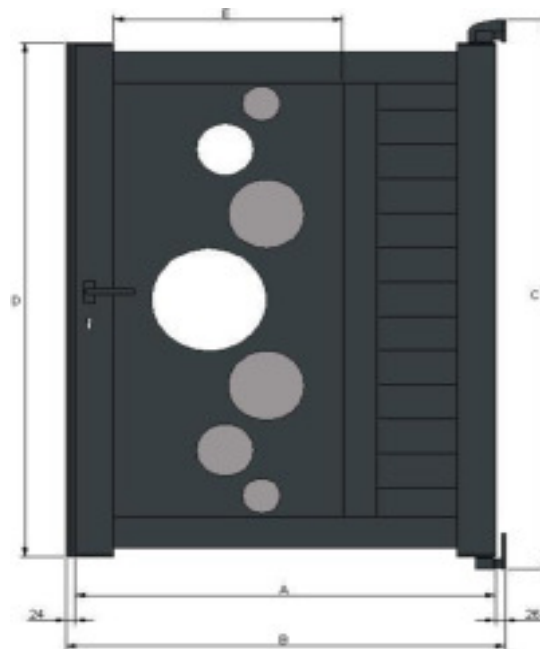

Portillon universel modèle "Vitoria"

Pour largeurs: 800 - 900 - 1000

Pour largeurs: 1100 - 1200 - 1300 - 1400 - 1500

- A - Largeur totale du vantail
- B - Largeur entre piliers
- C - Hauteur totale du portail avec les paumelles inférieur et supérieur (coté paumelles)
- D - Hauteur des montants sans les paumelles inférieures et supérieures
- E - Largeur du panneau

Largeur	Hauteur	A	B	C	D	E
800	1000	800	850	1000	895	600
900	1000	900	950	1000	895	700
1000	1000	1000	1050	1000	895	800
1100	1000	1100	1150	1000	895	600
1200	1000	1200	1250	1000	895	700
1300	1000	1300	1350	1000	895	800
1400	1000	1400	1450	1000	895	800
1500	1000	1500	1550	1000	895	800
800	1100	800	850	1100	995	600
900	1100	900	950	1100	995	700
1000	1100	1000	1050	1100	995	800
1100	1100	1100	1150	1100	995	600
1200	1100	1200	1250	1100	995	700
1300	1100	1300	1350	1100	995	800
1400	1100	1400	1450	1100	995	800
1500	1100	1500	1550	1100	995	800
800	1200	800	850	1200	1095	600
900	1200	900	950	1200	1095	700
1000	1200	1000	1050	1200	1095	800
1100	1200	1100	1150	1200	1095	600
1200	1200	1200	1250	1200	1095	700
1300	1200	1300	1350	1200	1095	800

900	1900	900	950	1900	1795	700
1000	1900	1000	1050	1900	1795	800
1100	1900	1100	1150	1900	1795	600
1200	1900	1200	1250	1900	1795	700
1300	1900	1300	1350	1900	1795	800
1400	1900	1400	1450	1900	1795	800
1500	1900	1500	1550	1900	1795	800
800	2000	800	850	2000	1895	600
900	2000	900	950	2000	1895	700
1000	2000	1000	1050	2000	1895	800
1100	2000	1100	1150	2000	1895	600
1200	2000	1200	1250	2000	1895	700
1300	2000	1300	1350	2000	1895	800
1400	2000	1400	1450	2000	1895	800
1500	2000	1500	1550	2000	1895	800