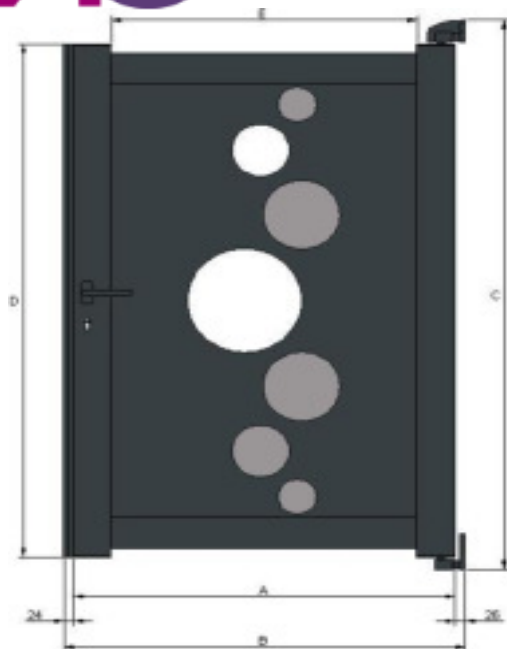

Portillon universel modèle "Vitoria"

Pour largeurs: 800 - 900 - 1000

Pour largeurs: 1100 - 1200 - 1300 - 1400 - 1500

- A - Largeur totale du vantail
- B - Largeur entre piliers
- C - Hauteur totale du portail avec les paumelles inférieur et supérieur (coté paumelles)
- D - Hauteur des montants sans les paumelles inférieures et supérieures
- E - Largeur du panneau

Largeur	Hauteur	A	B	C	D	E
800	1000	800	850	1000	895	600
900	1000	900	950	1000	895	700
1000	1000	1000	1050	1000	895	800
1100	1000	1100	1150	1000	895	600
1200	1000	1200	1250	1000	895	700
1300	1000	1300	1350	1000	895	800
1400	1000	1400	1450	1000	895	800
1500	1000	1500	1550	1000	895	800
800	1100	800	850	1100	995	600
900	1100	900	950	1100	995	700
1000	1100	1000	1050	1100	995	800
1100	1100	1100	1150	1100	995	600
1200	1100	1200	1250	1100	995	700
1300	1100	1300	1350	1100	995	800
1400	1100	1400	1450	1100	995	800
1500	1100	1500	1550	1100	995	800
800	1200	800	850	1200	1095	600
900	1200	900	950	1200	1095	700
1000	1200	1000	1050	1200	1095	800
1100	1200	1100	1150	1200	1095	600
1200	1200	1200	1250	1200	1095	700
1300	1200	1300	1350	1200	1095	800

900	1900	900	950	1900	1795	700
1000	1900	1000	1050	1900	1795	800
1100	1900	1100	1150	1900	1795	600
1200	1900	1200	1250	1900	1795	700
1300	1900	1300	1350	1900	1795	800
1400	1900	1400	1450	1900	1795	800
1500	1900	1500	1550	1900	1795	800
800	2000	800	850	2000	1895	600
900	2000	900	950	2000	1895	700
1000	2000	1000	1050	2000	1895	800
1100	2000	1100	1150	2000	1895	600
1200	2000	1200	1250	2000	1895	700
1300	2000	1300	1350	2000	1895	800
1400	2000	1400	1450	2000	1895	800
1500	2000	1500	1550	2000	1895	800