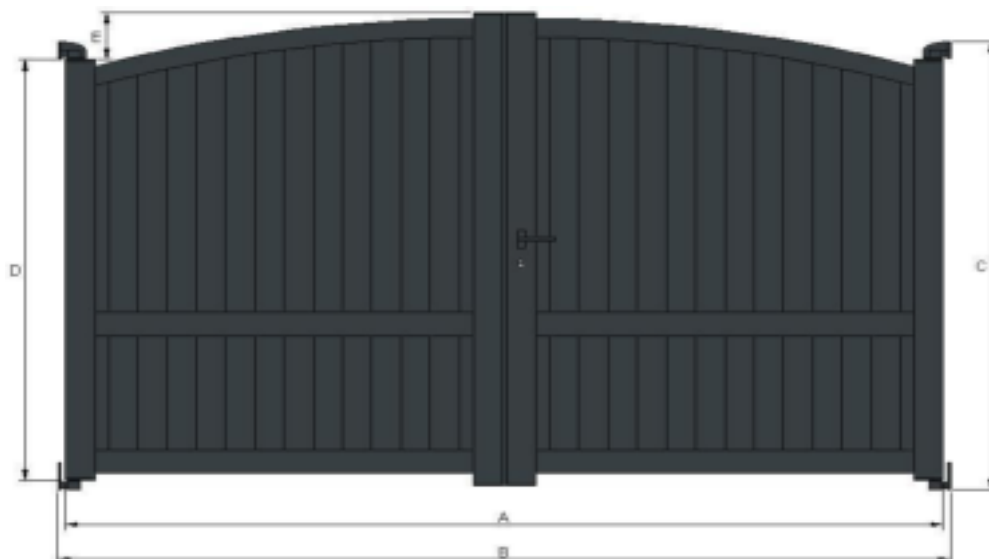

## Portail 2 vantaux modèle "Adelaide"

A - Largeur totale des deux vantaux

B - Largeur entre piliers

C - Hauteur totale du portail avec les paumelles inférieur et supérieur

D - Hauteur des montants sans les paumelles inférieures et supérieures

E - Hauteur de la flèche ( partie arrondie )

Largeur	Hauteur	A	B	C	D	E
2500	1000	2500	2552	1000	895	180
2750	1000	2750	2802	1000	895	180
3000	1000	3000	3052	1000	895	180
3250	1000	3250	3302	1000	895	180
3500	1000	3500	3552	1000	895	180
3750	1000	3750	3802	1000	895	180
4000	1000	4000	4052	1000	895	180
4250	1000	4250	4302	1000	895	180
4500	1000	4500	4552	1000	895	180
4750	1000	4750	4802	1000	895	180
5000	1000	5000	5052	1000	895	180
2500	1100	2500	2552	1100	995	180
2750	1100	2750	2802	1100	995	180
3000	1100	3000	3052	1100	995	180
3250	1100	3250	3302	1100	995	180
3500	1100	3500	3552	1100	995	180
3750	1100	3750	3802	1100	995	180
4000	1100	4000	4052	1100	995	180
4250	1100	4250	4302	1100	995	180
4500	1100	4500	4552	1100	995	180
4750	1100	4750	4802	1100	995	180
5000	1100	5000	5052	1100	995	180
2500	1200	2500	2552	1200	1095	180
2750	1200	2750	2802	1200	1095	180
3000	1200	3000	3052	1200	1095	180
3250	1200	3250	3302	1200	1095	180