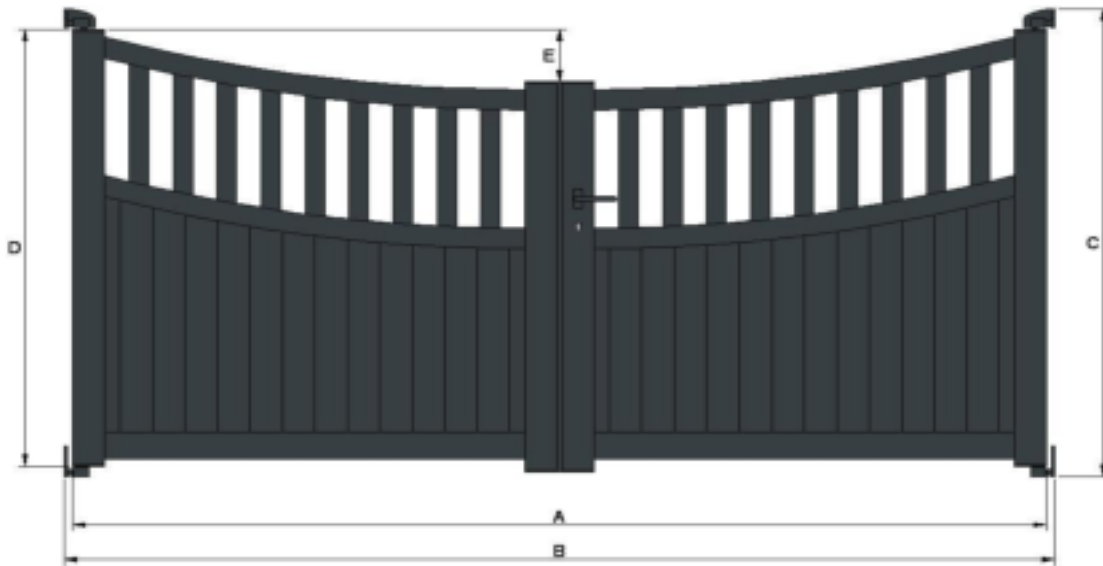

## Portail 2 vantaux modèle "Benares"

A - Largeur totale des deux vantaux

B - Largeur entre piliers

C - Hauteur totale du portail avec les paumelles inférieur et supérieur

D - Hauteur des montants sans les paumelles inférieures et supérieures

E - Hauteur de la flèche ( partie arrondie )

Largeur	Hauteur	A	B	C	D	E
2500	1000	2500	2552	1000	895	180
2750	1000	2750	2802	1000	895	180
3000	1000	3000	3052	1000	895	180
3250	1000	3250	3302	1000	895	180
3500	1000	3500	3552	1000	895	180
3750	1000	3750	3802	1000	895	180
4000	1000	4000	4052	1000	895	180
4250	1000	4250	4302	1000	895	180
4500	1000	4500	4552	1000	895	180
4750	1000	4750	4802	1000	895	180
5000	1000	5000	5052	1000	895	180
2500	1100	2500	2552	1100	995	180
2750	1100	2750	2802	1100	995	180
3000	1100	3000	3052	1100	995	180
3250	1100	3250	3302	1100	995	180
3500	1100	3500	3552	1100	995	180
3750	1100	3750	3802	1100	995	180
4000	1100	4000	4052	1100	995	180
4250	1100	4250	4302	1100	995	180
4500	1100	4500	4552	1100	995	180
4750	1100	4750	4802	1100	995	180
5000	1100	5000	5052	1100	995	180
2500	1200	2500	2552	1200	1095	180
2750	1200	2750	2802	1200	1095	180
3000	1200	3000	3052	1200	1095	180