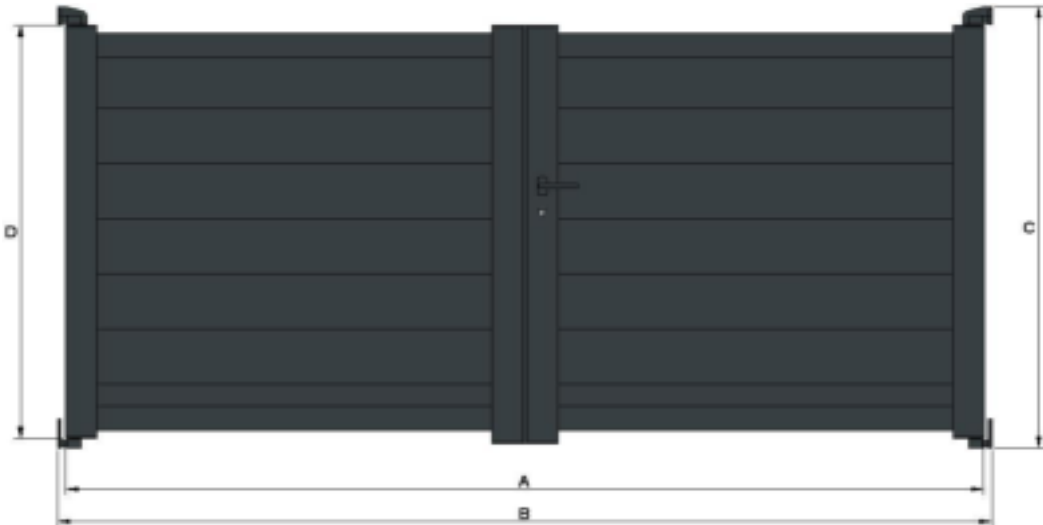

Portail 2 vantaux modèle "Cincinnati"

A - Largeur totale des deux vantaux

B - Largeur entre piliers

C - Hauteur totale du portail avec les paumelles inférieur et supérieur

D - Hauteur des montants sans les paumelles inférieures et supérieures

Largeur	Hauteur	A	B	C	D
2500	1000	2500	2552	1000	895
2750	1000	2750	2802	1000	895
3000	1000	3000	3052	1000	895
3250	1000	3250	3302	1000	895
3500	1000	3500	3552	1000	895
3750	1000	3750	3802	1000	895
4000	1000	4000	4052	1000	895
4250	1000	4250	4302	1000	895
4500	1000	4500	4552	1000	895
4750	1000	4750	4802	1000	895
5000	1000	5000	5052	1000	895
2500	1100	2500	2552	1100	995
2750	1100	2750	2802	1100	995
3000	1100	3000	3052	1100	995
3250	1100	3250	3302	1100	995
3500	1100	3500	3552	1100	995
3750	1100	3750	3802	1100	995
4000	1100	4000	4052	1100	995
4250	1100	4250	4302	1100	995
4500	1100	4500	4552	1100	995
4750	1100	4750	4802	1100	995
5000	1100	5000	5052	1100	995
2500	1200	2500	2552	1200	1095
2750	1200	2750	2802	1200	1095
3000	1200	3000	3052	1200	1095
3250	1200	3250	3302	1200	1095
3500	1200	3500	3552	1200	1095