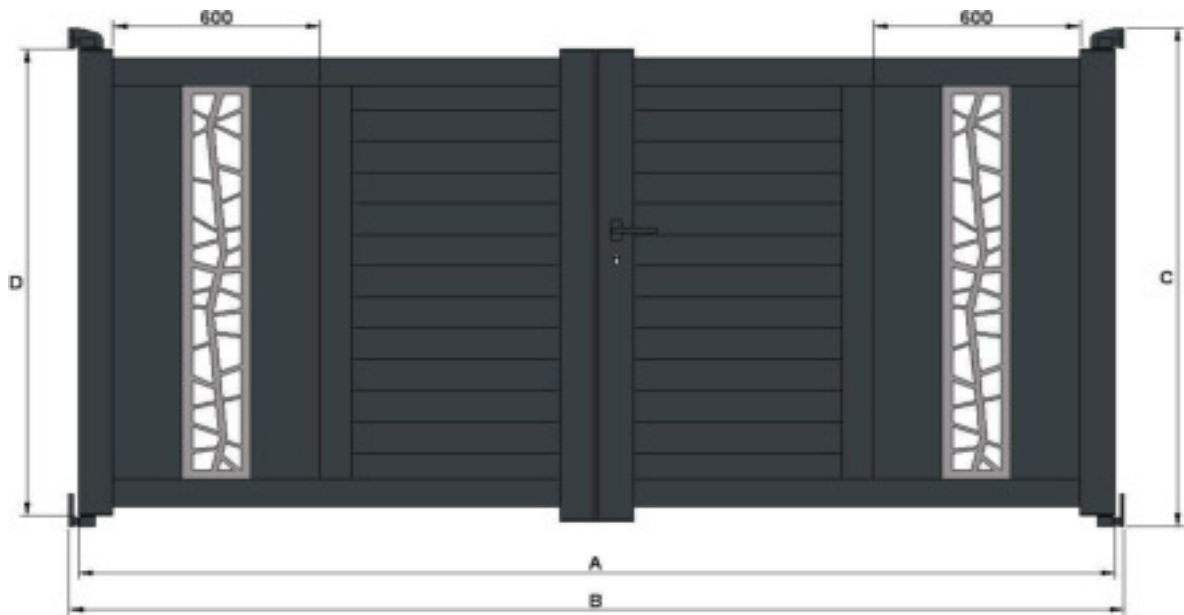

Portail 2 vantaux modèle "Jerez"

A - Largeur totale des deux vantaux

B - Largeur entre piliers

C - Hauteur totale du portail avec les paumelles inférieure et supérieure

D - Hauteur des montants sans les paumelles inférieures et supérieures

Largeur	Hauteur	A	B	C	D
2500	1000	2500	2552	1000	895
2750	1000	2750	2802	1000	895
3000	1000	3000	3052	1000	895
3250	1000	3250	3302	1000	895
3500	1000	3500	3552	1000	895
3750	1000	3750	3802	1000	895
4000	1000	4000	4052	1000	895
4250	1000	4250	4302	1000	895
4500	1000	4500	4552	1000	895
4750	1000	4750	4802	1000	895
5000	1000	5000	5052	1000	895
2500	1100	2500	2552	1100	995
2750	1100	2750	2802	1100	995
3000	1100	3000	3052	1100	995
3250	1100	3250	3302	1100	995
3500	1100	3500	3552	1100	995
3750	1100	3750	3802	1100	995
4000	1100	4000	4052	1100	995
4250	1100	4250	4302	1100	995
4500	1100	4500	4552	1100	995
4750	1100	4750	4802	1100	995
5000	1100	5000	5052	1100	995
2500	1200	2500	2552	1200	1095
2750	1200	2750	2802	1200	1095
3000	1200	3000	3052	1200	1095