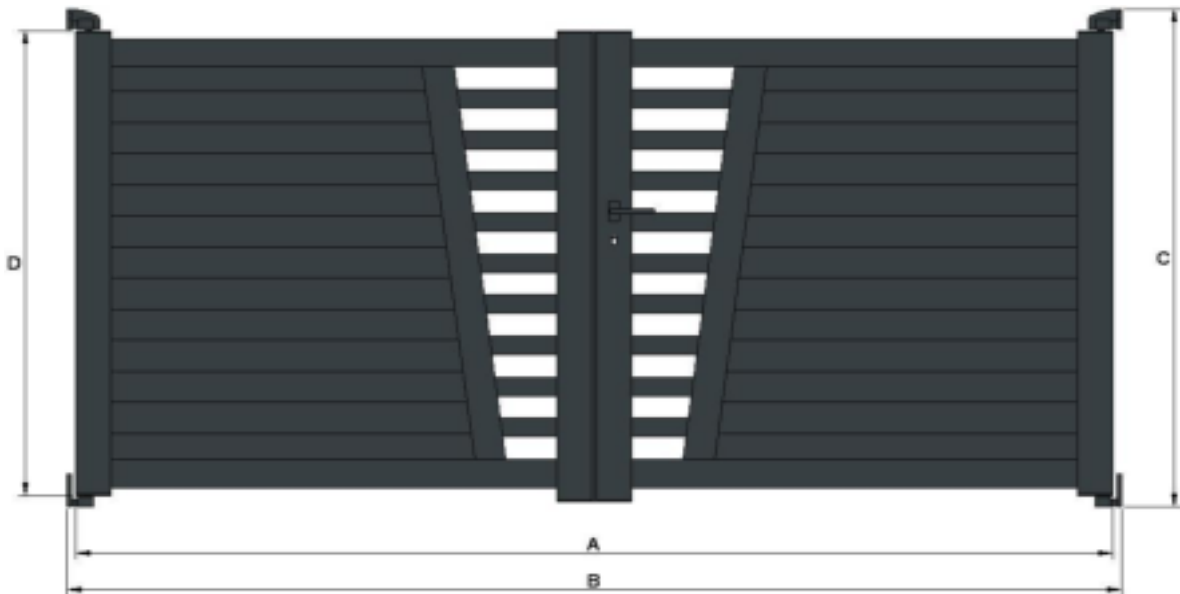

Portail 2 vantaux modèle "Linz"

- A - Largeur totale des deux vantaux
- B - Largeur entre piliers
- C - Hauteur totale du portail avec les paumelles inférieure et supérieure
- D - Hauteur des montants sans les paumelles inférieures et supérieures

Largeur	Hauteur	A	B	C	D
2500	1000	2500	2552	1000	895
2750	1000	2750	2802	1000	895
3000	1000	3000	3052	1000	895
3250	1000	3250	3302	1000	895
3500	1000	3500	3552	1000	895
3750	1000	3750	3802	1000	895
4000	1000	4000	4052	1000	895
4250	1000	4250	4302	1000	895
4500	1000	4500	4552	1000	895
4750	1000	4750	4802	1000	895
5000	1000	5000	5052	1000	895
2500	1100	2500	2552	1100	995
2750	1100	2750	2802	1100	995
3000	1100	3000	3052	1100	995
3250	1100	3250	3302	1100	995
3500	1100	3500	3552	1100	995
3750	1100	3750	3802	1100	995
4000	1100	4000	4052	1100	995
4250	1100	4250	4302	1100	995
4500	1100	4500	4552	1100	995
4750	1100	4750	4802	1100	995
5000	1100	5000	5052	1100	995
2500	1200	2500	2552	1200	1095
2750	1200	2750	2802	1200	1095
3000	1200	3000	3052	1200	1095