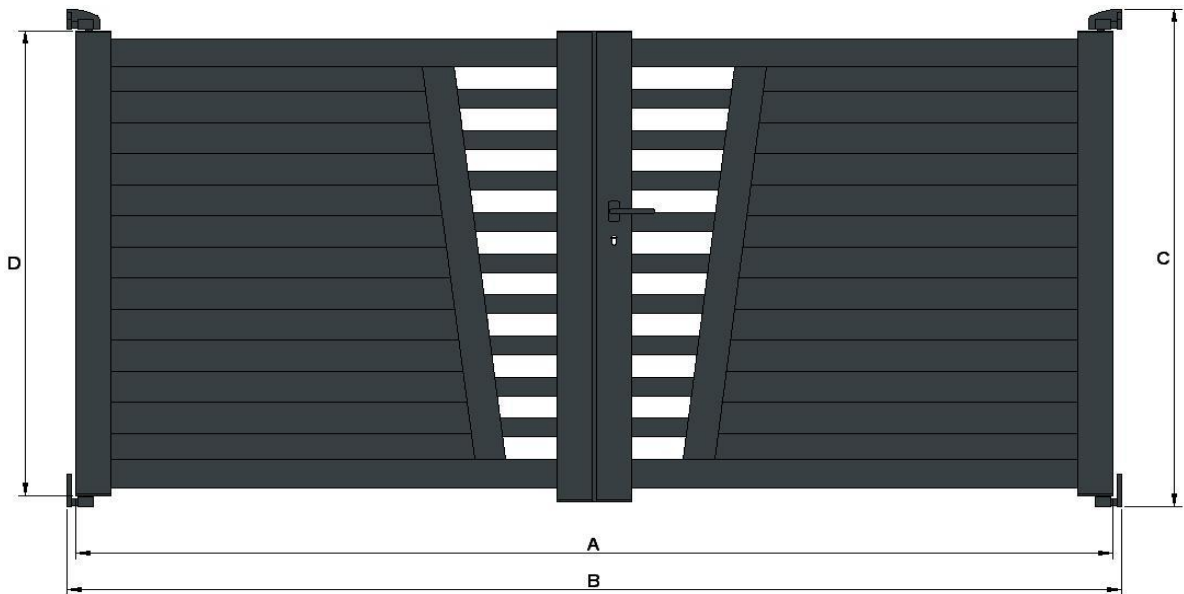

Portail 2 vantaux modèle "Linz"

- A - Largeur totale des deux vantaux
- B - Largeur entre piliers
- C - Hauteur totale du portail avec les paumelles inférieure et supérieure
- D - Hauteur des montants sans les paumelles inférieures et supérieures

Largeur	Hauteur	A	B	C	D
2500	1000	2500	2552	1000	895
2750	1000	2750	2802	1000	895
3000	1000	3000	3052	1000	895
3250	1000	3250	3302	1000	895
3500	1000	3500	3552	1000	895
3750	1000	3750	3802	1000	895
4000	1000	4000	4052	1000	895
4250	1000	4250	4302	1000	895
4500	1000	4500	4552	1000	895
4750	1000	4750	4802	1000	895
5000	1000	5000	5052	1000	895
2500	1100	2500	2552	1100	995
2750	1100	2750	2802	1100	995
3000	1100	3000	3052	1100	995
3250	1100	3250	3302	1100	995
3500	1100	3500	3552	1100	995
3750	1100	3750	3802	1100	995
4000	1100	4000	4052	1100	995
4250	1100	4250	4302	1100	995
4500	1100	4500	4552	1100	995
4750	1100	4750	4802	1100	995
5000	1100	5000	5052	1100	995
2500	1200	2500	2552	1200	1095
2750	1200	2750	2802	1200	1095
3000	1200	3000	3052	1200	1095