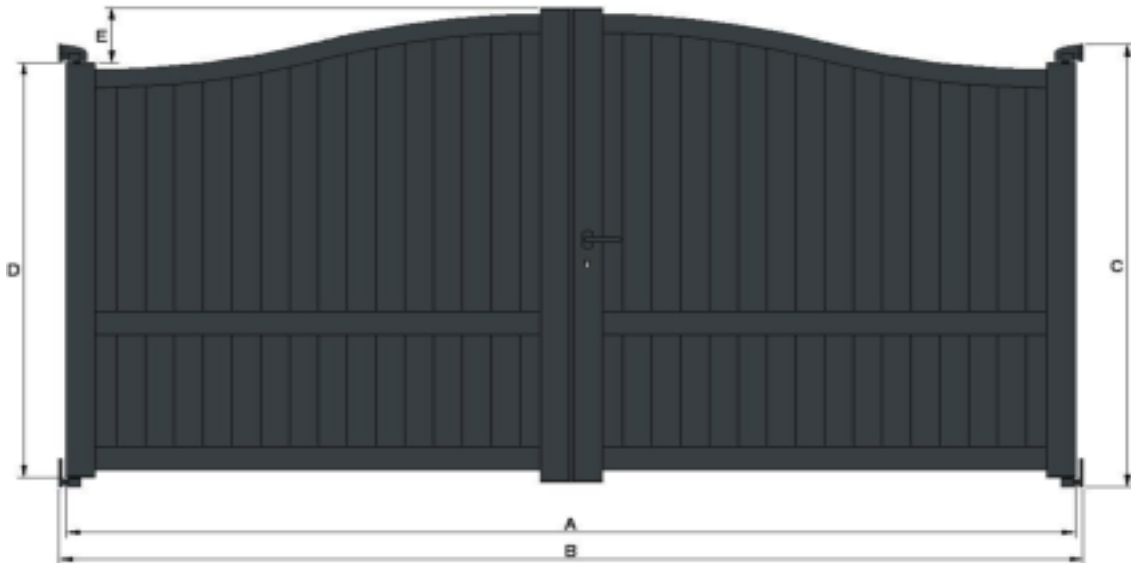

Portail 2 vantaux modèle "Maryland"

A - Largeur totale des deux vantaux

B - Largeur entre piliers

C - Hauteur totale du portail avec les paumelles inférieur et supérieur

D - Hauteur des montants sans les paumelles inférieures et supérieures

E - Hauteur de la flèche (partie arrondie)

Largeur	Hauteur	A	B	C	D	E
2500	1000	2500	2552	1000	895	210
2750	1000	2750	2802	1000	895	210
3000	1000	3000	3052	1000	895	210
3250	1000	3250	3302	1000	895	210
3500	1000	3500	3552	1000	895	210
3750	1000	3750	3802	1000	895	210
4000	1000	4000	4052	1000	895	210
4250	1000	4250	4302	1000	895	210
4500	1000	4500	4552	1000	895	210
4750	1000	4750	4802	1000	895	210
5000	1000	5000	5052	1000	895	210
2500	1100	2500	2552	1100	995	210
2750	1100	2750	2802	1100	995	210
3000	1100	3000	3052	1100	995	210
3250	1100	3250	3302	1100	995	210
3500	1100	3500	3552	1100	995	210
3750	1100	3750	3802	1100	995	210
4000	1100	4000	4052	1100	995	210
4250	1100	4250	4302	1100	995	210
4500	1100	4500	4552	1100	995	210
4750	1100	4750	4802	1100	995	210
5000	1100	5000	5052	1100	995	210
2500	1200	2500	2552	1200	1095	210
2750	1200	2750	2802	1200	1095	210
3000	1200	3000	3052	1200	1095	210