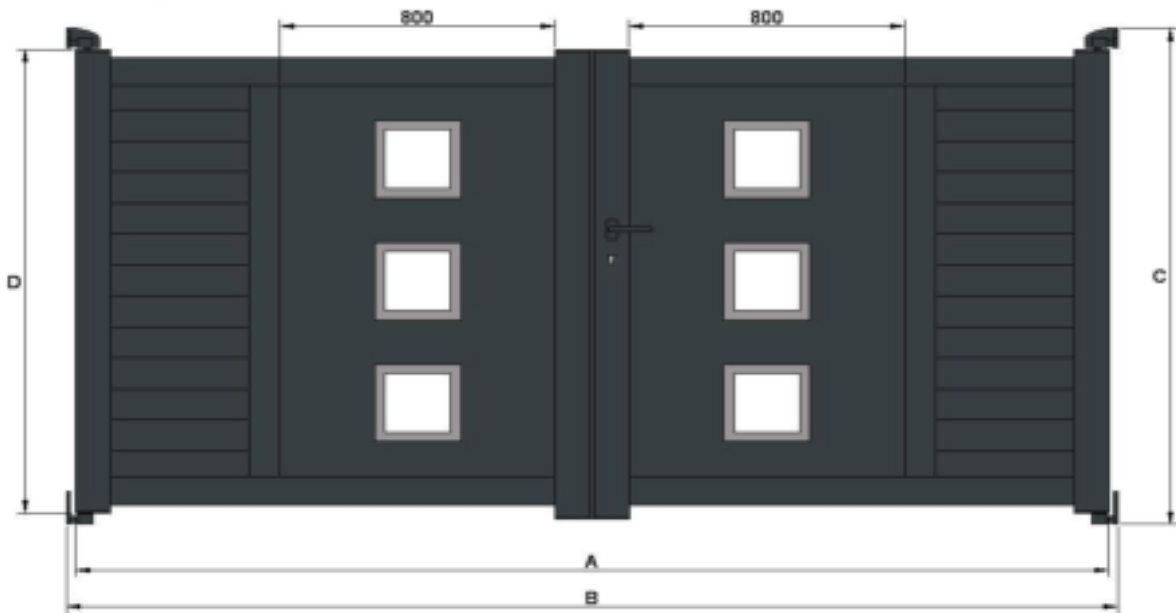

Portail 2 vantaux modèle "Nassau"

- A - Largeur totale des deux vantaux
- B - Largeur entre piliers
- C - Hauteur totale du portail avec les paumelles inférieur et supérieur
- D - Hauteur des montants sans les paumelles inférieures et supérieures

Largeur	Hauteur	A	B	C	D
2500	1000	2500	2552	1000	895
2750	1000	2750	2802	1000	895
3000	1000	3000	3052	1000	895
3250	1000	3250	3302	1000	895
3500	1000	3500	3552	1000	895
3750	1000	3750	3802	1000	895
4000	1000	4000	4052	1000	895
4250	1000	4250	4302	1000	895
4500	1000	4500	4552	1000	895
4750	1000	4750	4802	1000	895
5000	1000	5000	5052	1000	895
2500	1100	2500	2552	1100	995
2750	1100	2750	2802	1100	995
3000	1100	3000	3052	1100	995
3250	1100	3250	3302	1100	995
3500	1100	3500	3552	1100	995
3750	1100	3750	3802	1100	995
4000	1100	4000	4052	1100	995
4250	1100	4250	4302	1100	995
4500	1100	4500	4552	1100	995
4750	1100	4750	4802	1100	995
5000	1100	5000	5052	1100	995
2500	1200	2500	2552	1200	1095
2750	1200	2750	2802	1200	1095
3000	1200	3000	3052	1200	1095