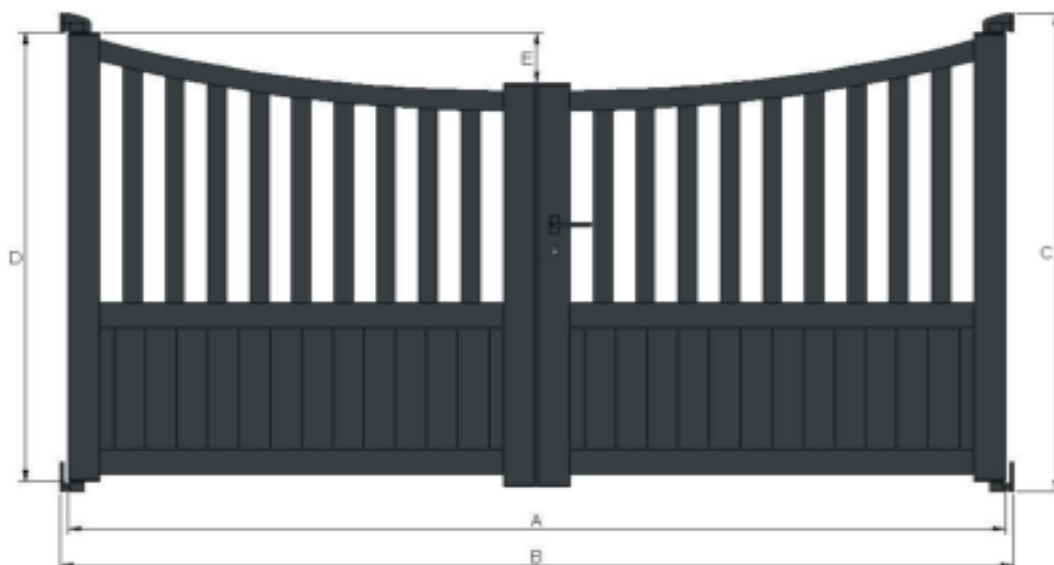

Portail 2 vantaux modèle "Paro"

A - Largeur totale des deux vantaux

B - Largeur entre piliers

C - Hauteur totale du portail avec les paumelles inférieur et supérieur

D - Hauteur des montants sans les paumelles inférieures et supérieures

E - Hauteur de la flèche (partie arrondie)

Largeur	Hauteur	A	B	C	D	E
2500	1000	2500	2552	1000	895	180
2750	1000	2750	2802	1000	895	180
3000	1000	3000	3052	1000	895	180
3250	1000	3250	3302	1000	895	180
3500	1000	3500	3552	1000	895	180
3750	1000	3750	3802	1000	895	180
4000	1000	4000	4052	1000	895	180
4250	1000	4250	4302	1000	895	180
4500	1000	4500	4552	1000	895	180
4750	1000	4750	4802	1000	895	180
5000	1000	5000	5052	1000	895	180
2500	1100	2500	2552	1100	995	180
2750	1100	2750	2802	1100	995	180
3000	1100	3000	3052	1100	995	180
3250	1100	3250	3302	1100	995	180
3500	1100	3500	3552	1100	995	180
3750	1100	3750	3802	1100	995	180
4000	1100	4000	4052	1100	995	180
4250	1100	4250	4302	1100	995	180
4500	1100	4500	4552	1100	995	180
4750	1100	4750	4802	1100	995	180
5000	1100	5000	5052	1100	995	180
2500	1200	2500	2552	1200	1095	180
2750	1200	2750	2802	1200	1095	180
3000	1200	3000	3052	1200	1095	180