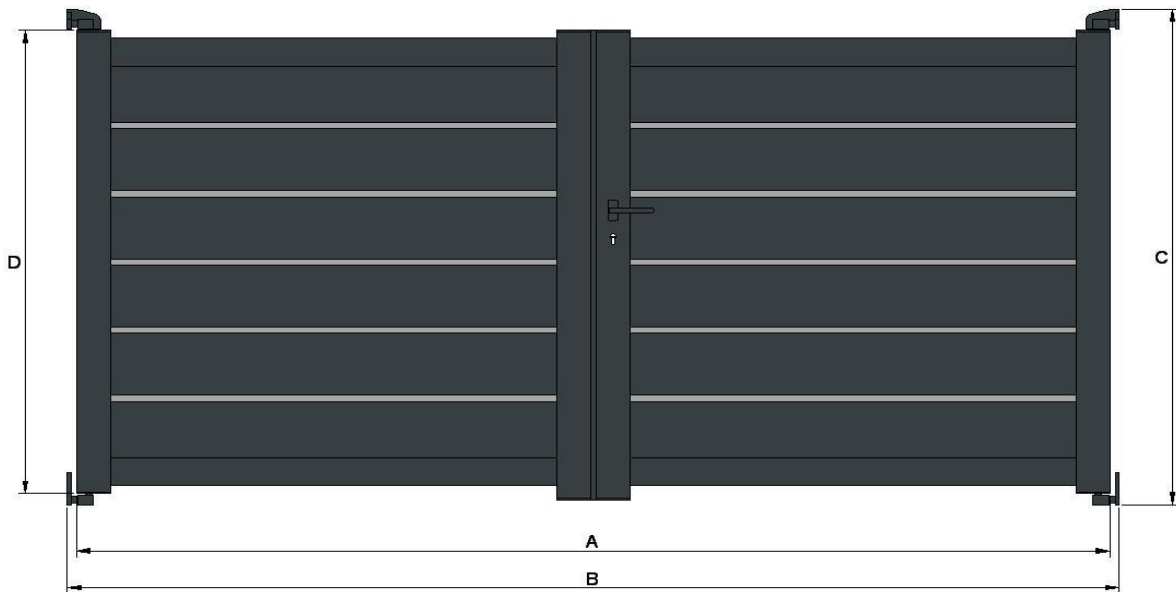

Portail 2 vantaux modèle "Santiago"

- A - Largeur totale des deux vantaux
- B - Largeur entre piliers
- C - Hauteur totale du portail avec les paumelles inférieure et supérieure
- D - Hauteur des montants sans les paumelles inférieures et supérieures

Largeur	Hauteur	A	B	C	D
2500	1000	2500	2552	1000	895
2750	1000	2750	2802	1000	895
3000	1000	3000	3052	1000	895
3250	1000	3250	3302	1000	895
3500	1000	3500	3552	1000	895
3750	1000	3750	3802	1000	895
4000	1000	4000	4052	1000	895
4250	1000	4250	4302	1000	895
4500	1000	4500	4552	1000	895
4750	1000	4750	4802	1000	895
5000	1000	5000	5052	1000	895
2500	1100	2500	2552	1100	995
2750	1100	2750	2802	1100	995
3000	1100	3000	3052	1100	995
3250	1100	3250	3302	1100	995
3500	1100	3500	3552	1100	995
3750	1100	3750	3802	1100	995
4000	1100	4000	4052	1100	995
4250	1100	4250	4302	1100	995
4500	1100	4500	4552	1100	995
4750	1100	4750	4802	1100	995
5000	1100	5000	5052	1100	995
2500	1200	2500	2552	1200	1095
2750	1200	2750	2802	1200	1095
3000	1200	3000	3052	1200	1095