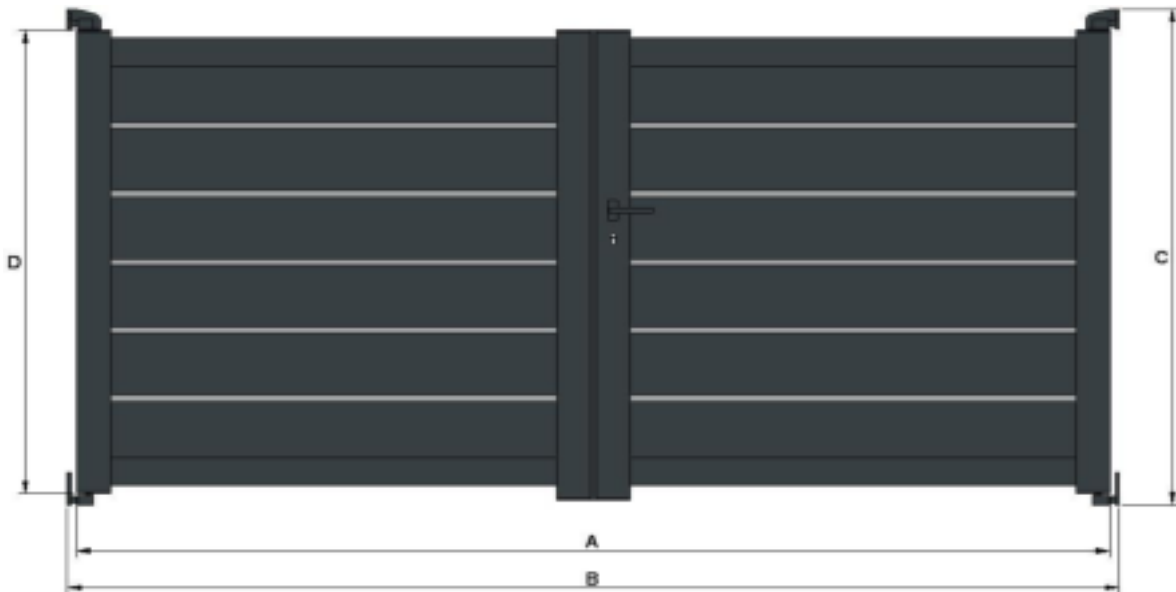

Portail 2 vantaux modèle "Santiago"

A - Largeur totale des deux vantaux

B - Largeur entre piliers

C - Hauteur totale du portail avec les paumelles inférieure et supérieure

D - Hauteur des montants sans les paumelles inférieures et supérieures

Largeur	Hauteur	A	B	C	D
2500	1000	2500	2552	1000	895
2750	1000	2750	2802	1000	895
3000	1000	3000	3052	1000	895
3250	1000	3250	3302	1000	895
3500	1000	3500	3552	1000	895
3750	1000	3750	3802	1000	895
4000	1000	4000	4052	1000	895
4250	1000	4250	4302	1000	895
4500	1000	4500	4552	1000	895
4750	1000	4750	4802	1000	895
5000	1000	5000	5052	1000	895
2500	1100	2500	2552	1100	995
2750	1100	2750	2802	1100	995
3000	1100	3000	3052	1100	995
3250	1100	3250	3302	1100	995
3500	1100	3500	3552	1100	995
3750	1100	3750	3802	1100	995
4000	1100	4000	4052	1100	995
4250	1100	4250	4302	1100	995
4500	1100	4500	4552	1100	995
4750	1100	4750	4802	1100	995
5000	1100	5000	5052	1100	995
2500	1200	2500	2552	1200	1095
2750	1200	2750	2802	1200	1095
3000	1200	3000	3052	1200	1095