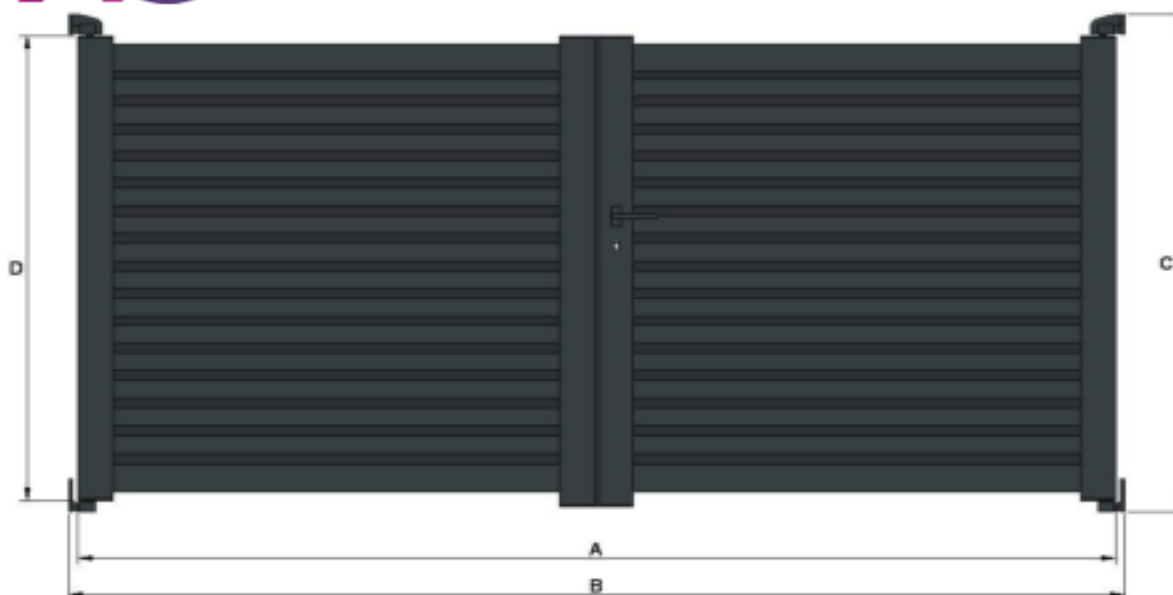

Portail 2 vantaux modèle "Toronto"

A - Largeur totale des deux vantaux

B - Largeur entre piliers

C - Hauteur totale du portail avec les paumelles inférieure et supérieure

D - Hauteur des montants sans les paumelles inférieures et supérieures

Largeur	Hauteur	A	B	C	D
2500	1000	2500	2552	1000	895
2750	1000	2750	2802	1000	895
3000	1000	3000	3052	1000	895
3250	1000	3250	3302	1000	895
3500	1000	3500	3552	1000	895
3750	1000	3750	3802	1000	895
4000	1000	4000	4052	1000	895
4250	1000	4250	4302	1000	895
4500	1000	4500	4552	1000	895
4750	1000	4750	4802	1000	895
5000	1000	5000	5052	1000	895
2500	1100	2500	2552	1100	995
2750	1100	2750	2802	1100	995
3000	1100	3000	3052	1100	995
3250	1100	3250	3302	1100	995
3500	1100	3500	3552	1100	995
3750	1100	3750	3802	1100	995
4000	1100	4000	4052	1100	995
4250	1100	4250	4302	1100	995
4500	1100	4500	4552	1100	995
4750	1100	4750	4802	1100	995
5000	1100	5000	5052	1100	995
2500	1200	2500	2552	1200	1095
2750	1200	2750	2802	1200	1095
3000	1200	3000	3052	1200	1095