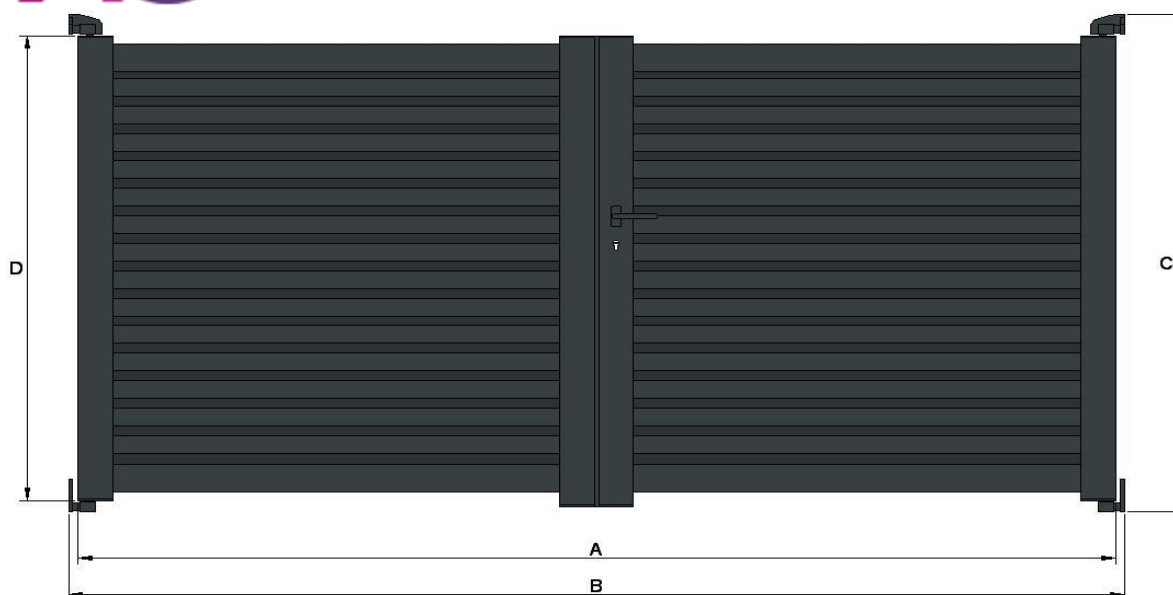

Portail 2 vantaux modèle "Toronto"

A - Largeur totale des deux vantaux

B - Largeur entre piliers

C - Hauteur totale du portail avec les paumelles inférieure et supérieure

D - Hauteur des montants sans les paumelles inférieures et supérieures

Largeur	Hauteur	A	B	C	D
2500	1000	2500	2552	1000	895
2750	1000	2750	2802	1000	895
3000	1000	3000	3052	1000	895
3250	1000	3250	3302	1000	895
3500	1000	3500	3552	1000	895
3750	1000	3750	3802	1000	895
4000	1000	4000	4052	1000	895
4250	1000	4250	4302	1000	895
4500	1000	4500	4552	1000	895
4750	1000	4750	4802	1000	895
5000	1000	5000	5052	1000	895
2500	1100	2500	2552	1100	995
2750	1100	2750	2802	1100	995
3000	1100	3000	3052	1100	995
3250	1100	3250	3302	1100	995
3500	1100	3500	3552	1100	995
3750	1100	3750	3802	1100	995
4000	1100	4000	4052	1100	995
4250	1100	4250	4302	1100	995
4500	1100	4500	4552	1100	995
4750	1100	4750	4802	1100	995
5000	1100	5000	5052	1100	995
2500	1200	2500	2552	1200	1095
2750	1200	2750	2802	1200	1095
3000	1200	3000	3052	1200	1095