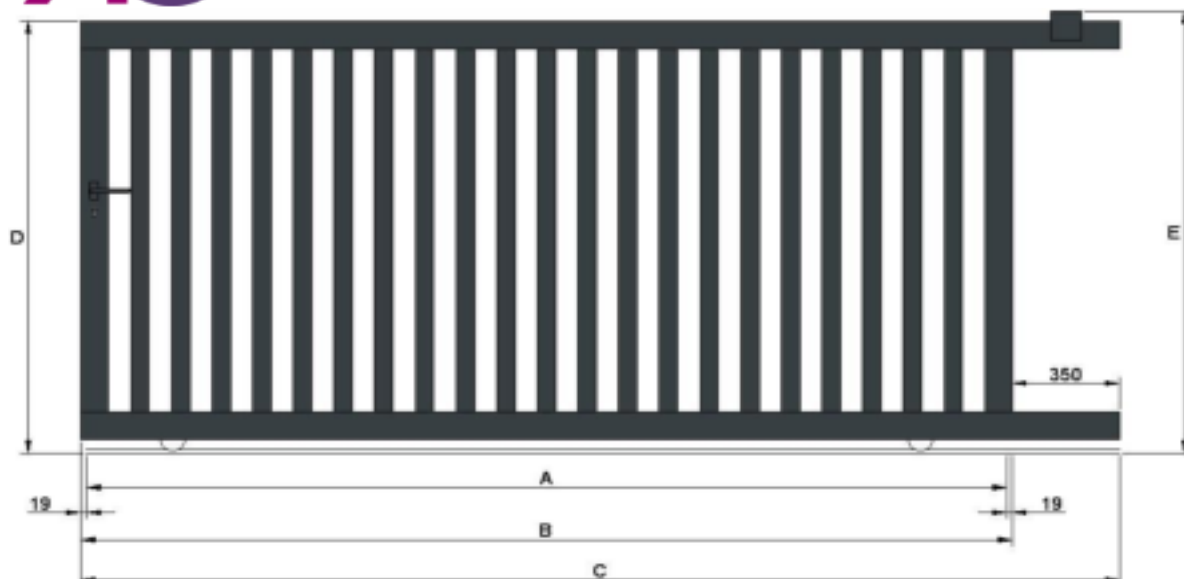

Portail coulissant modèle "Adana"

- A - Largeur entre piliers
- B - Largeur du portail
- C - Largeur totale du guide inférieur pour fixation des crémaillères
- D - Hauteur du portail
- E - Hauteur du portail avec le guide supérieur

Largeur	Hauteur	A	B	C	D	E
2500	1000	2500	2538	2888	964	1000
2750	1000	2750	2788	3138	964	1000
3000	1000	3000	3038	3388	964	1000
3250	1000	3250	3288	3638	964	1000
3500	1000	3500	3538	3888	964	1000
3750	1000	3750	3788	4138	964	1000
4000	1000	4000	4038	4388	964	1000
4250	1000	4250	4288	4638	964	1000
4500	1000	4500	4538	4888	964	1000
4750	1000	4750	4788	5138	964	1000
5000	1000	5000	5038	5388	964	1000
2500	1100	2500	2538	2888	1064	1100
2750	1100	2750	2788	3138	1064	1100
3000	1100	3000	3038	3388	1064	1100
3250	1100	3250	3288	3638	1064	1100
3500	1100	3500	3538	3888	1064	1100
3750	1100	3750	3788	4138	1064	1100
4000	1100	4000	4038	4388	1064	1100
4250	1100	4250	4288	4638	1064	1100
4500	1100	4500	4538	4888	1064	1100
4750	1100	4750	4788	5138	1064	1100
5000	1100	5000	5038	5388	1064	1100
2500	1200	2500	2538	2888	1164	1200
2750	1200	2750	2788	3138	1164	1200
3000	1200	3000	3038	3388	1164	1200