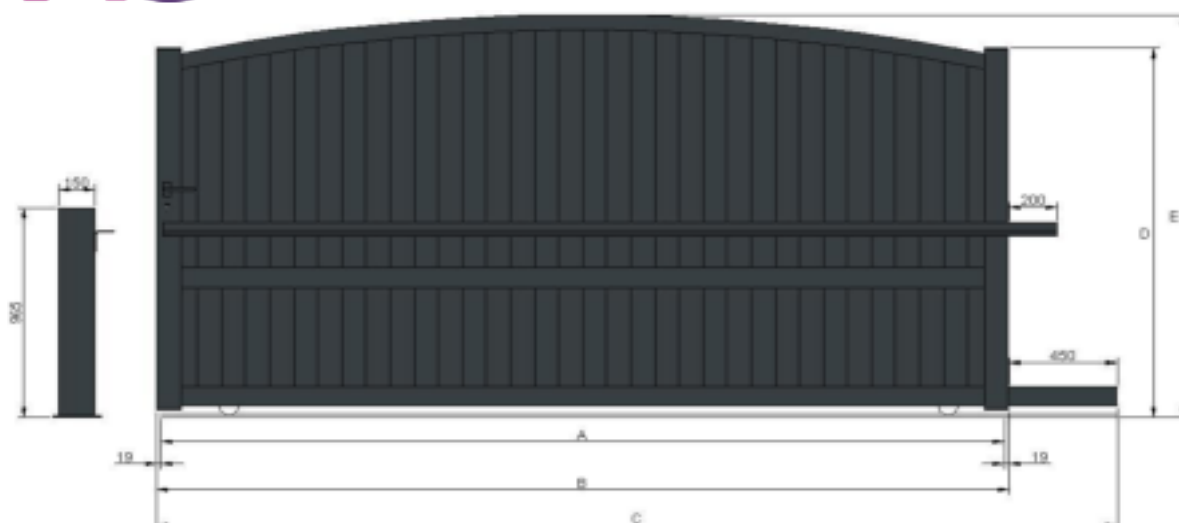

Portail coulissant modèle "Adelaide"

A - Largeur entre piliers

B - Largeur du portail

C - Largeur totale du guide inférieur pour fixation des crémaillères

D - Hauteur du portail coté pilier

E - Hauteur du portail au centre

Largeur	Hauteur	A	B	C	D	E
2500	1000	2500	2538	2888	964	1000
2750	1000	2750	2788	3138	964	1000
3000	1000	3000	3038	3388	964	1000
3250	1000	3250	3288	3638	964	1000
3500	1000	3500	3538	3888	964	1000
3750	1000	3750	3788	4138	964	1000
4000	1000	4000	4038	4388	964	1000
4250	1000	4250	4288	4638	964	1000
4500	1000	4500	4538	4888	964	1000
4750	1000	4750	4788	5138	964	1000
5000	1000	5000	5038	5388	964	1000
2500	1100	2500	2538	2888	1064	1100
2750	1100	2750	2788	3138	1064	1100
3000	1100	3000	3038	3388	1064	1100
3250	1100	3250	3288	3638	1064	1100
3500	1100	3500	3538	3888	1064	1100
3750	1100	3750	3788	4138	1064	1100
4000	1100	4000	4038	4388	1064	1100
4250	1100	4250	4288	4638	1064	1100
4500	1100	4500	4538	4888	1064	1100
4750	1100	4750	4788	5138	1064	1100
5000	1100	5000	5038	5388	1064	1100
2500	1200	2500	2538	2888	1164	1200
2750	1200	2750	2788	3138	1164	1200
3000	1200	3000	3038	3388	1164	1200
3250	1200	3250	3288	3638	1164	1200