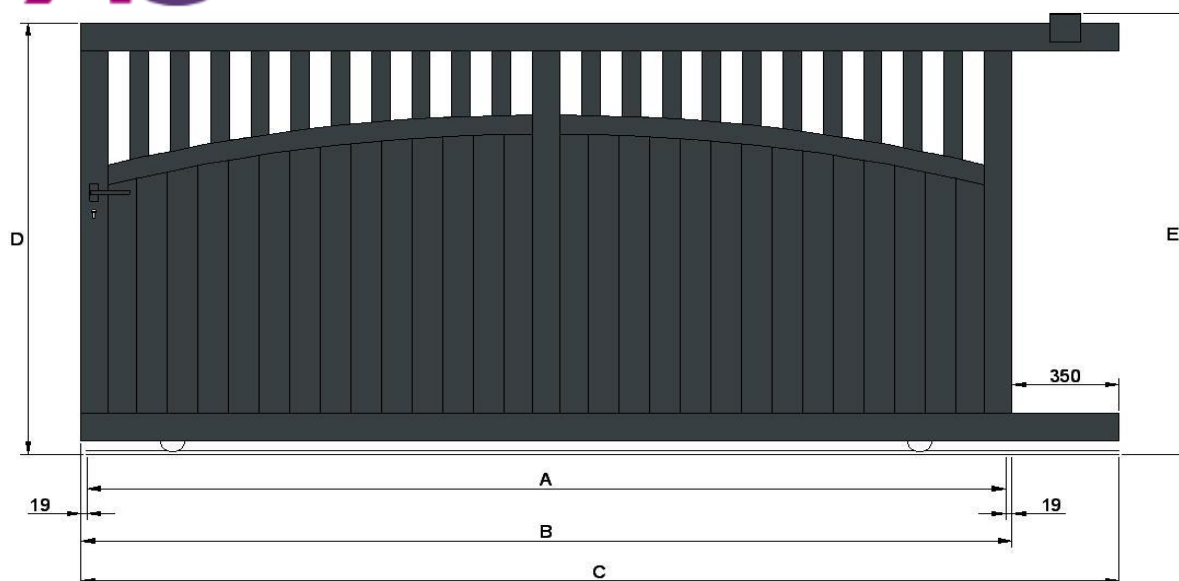

## Portail coulissant modèle "Akaba"

- A - Largeur entre piliers
- B - Largeur du portail
- C - Largeur totale du guide inférieur pour fixation des crémaillères
- D - Hauteur du portail
- E - Hauteur du portail avec le guide supérieur

Largeur	Hauteur	A	B	C	D	E
2500	1000	2500	2538	2888	964	1000
2750	1000	2750	2788	3138	964	1000
3000	1000	3000	3038	3388	964	1000
3250	1000	3250	3288	3638	964	1000
3500	1000	3500	3538	3888	964	1000
3750	1000	3750	3788	4138	964	1000
4000	1000	4000	4038	4388	964	1000
4250	1000	4250	4288	4638	964	1000
4500	1000	4500	4538	4888	964	1000
4750	1000	4750	4788	5138	964	1000
5000	1000	5000	5038	5388	964	1000
2500	1100	2500	2538	2888	1064	1100
2750	1100	2750	2788	3138	1064	1100
3000	1100	3000	3038	3388	1064	1100
3250	1100	3250	3288	3638	1064	1100
3500	1100	3500	3538	3888	1064	1100
3750	1100	3750	3788	4138	1064	1100
4000	1100	4000	4038	4388	1064	1100
4250	1100	4250	4288	4638	1064	1100
4500	1100	4500	4538	4888	1064	1100
4750	1100	4750	4788	5138	1064	1100
5000	1100	5000	5038	5388	1064	1100
2500	1200	2500	2538	2888	1164	1200
2750	1200	2750	2788	3138	1164	1200
3000	1200	3000	3038	3388	1164	1200