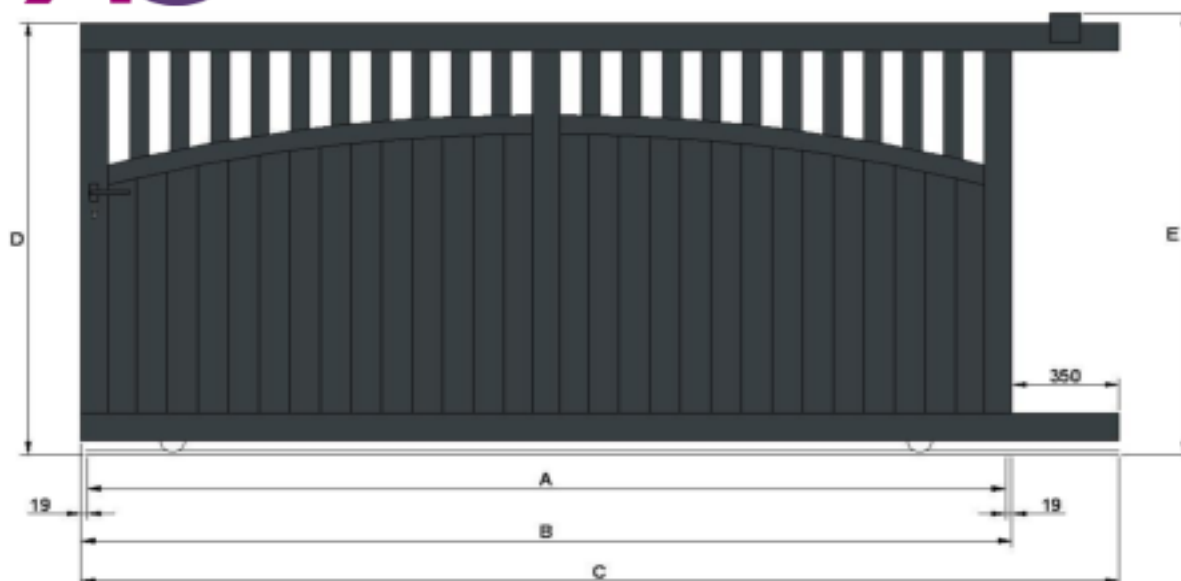

Portail coulissant modèle "Akaba"

- A - Largeur entre piliers
- B - Largeur du portail
- C - Largeur totale du guide inférieur pour fixation des crémaillères
- D - Hauteur du portail
- E - Hauteur du portail avec le guide supérieur

Largeur	Hauteur	A	B	C	D	E
2500	1000	2500	2538	2888	964	1000
2750	1000	2750	2788	3138	964	1000
3000	1000	3000	3038	3388	964	1000
3250	1000	3250	3288	3638	964	1000
3500	1000	3500	3538	3888	964	1000
3750	1000	3750	3788	4138	964	1000
4000	1000	4000	4038	4388	964	1000
4250	1000	4250	4288	4638	964	1000
4500	1000	4500	4538	4888	964	1000
4750	1000	4750	4788	5138	964	1000
5000	1000	5000	5038	5388	964	1000
2500	1100	2500	2538	2888	1064	1100
2750	1100	2750	2788	3138	1064	1100
3000	1100	3000	3038	3388	1064	1100
3250	1100	3250	3288	3638	1064	1100
3500	1100	3500	3538	3888	1064	1100
3750	1100	3750	3788	4138	1064	1100
4000	1100	4000	4038	4388	1064	1100
4250	1100	4250	4288	4638	1064	1100
4500	1100	4500	4538	4888	1064	1100
4750	1100	4750	4788	5138	1064	1100
5000	1100	5000	5038	5388	1064	1100
2500	1200	2500	2538	2888	1164	1200
2750	1200	2750	2788	3138	1164	1200
3000	1200	3000	3038	3388	1164	1200