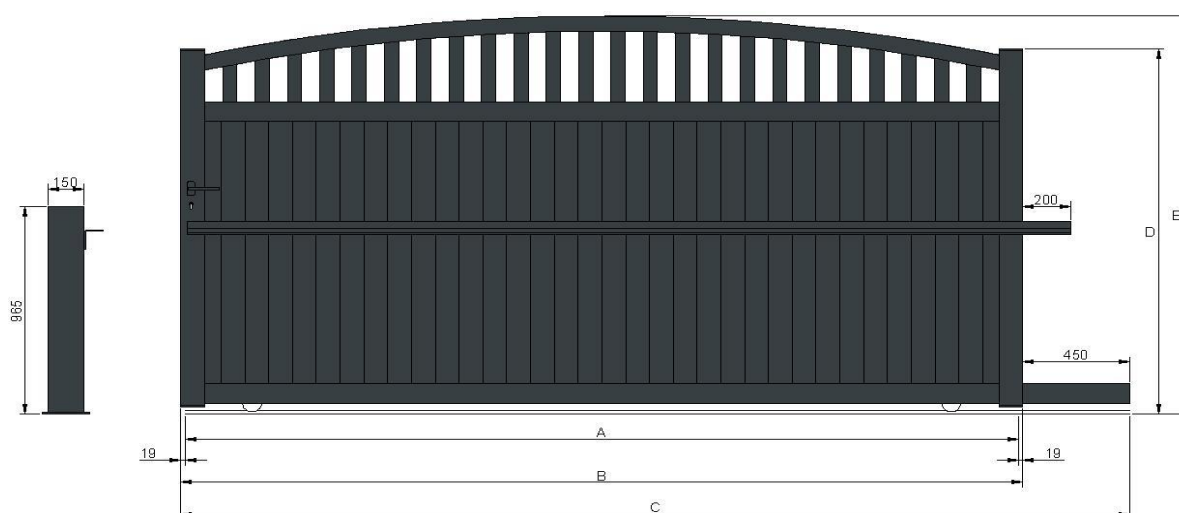

## Portail coulissant modèle "Arrecife"

- A - Largeur entre piliers
- B - Largeur du portail
- C - Largeur totale du guide inférieur pour fixation des crémaillères
- D - Hauteur du portail coté pilier
- E - Hauteur du portail au centre

Largeur	Hauteur	A	B	C	D	E
2500	1000	2500	2538	2888	964	1000
2750	1000	2750	2788	3138	964	1000
3000	1000	3000	3038	3388	964	1000
3250	1000	3250	3288	3638	964	1000
3500	1000	3500	3538	3888	964	1000
3750	1000	3750	3788	4138	964	1000
4000	1000	4000	4038	4388	964	1000
4250	1000	4250	4288	4638	964	1000
4500	1000	4500	4538	4888	964	1000
4750	1000	4750	4788	5138	964	1000
5000	1000	5000	5038	5388	964	1000
2500	1100	2500	2538	2888	1064	1100
2750	1100	2750	2788	3138	1064	1100
3000	1100	3000	3038	3388	1064	1100
3250	1100	3250	3288	3638	1064	1100
3500	1100	3500	3538	3888	1064	1100
3750	1100	3750	3788	4138	1064	1100
4000	1100	4000	4038	4388	1064	1100
4250	1100	4250	4288	4638	1064	1100
4500	1100	4500	4538	4888	1064	1100
4750	1100	4750	4788	5138	1064	1100
5000	1100	5000	5038	5388	1064	1100
2500	1200	2500	2538	2888	1164	1200
2750	1200	2750	2788	3138	1164	1200
3000	1200	3000	3038	3388	1164	1200
3250	1200	3250	3288	3638	1164	1200
3500	1200	3500	3538	3888	1164	1200
3750	1200	3750	3788	4138	1164	1200