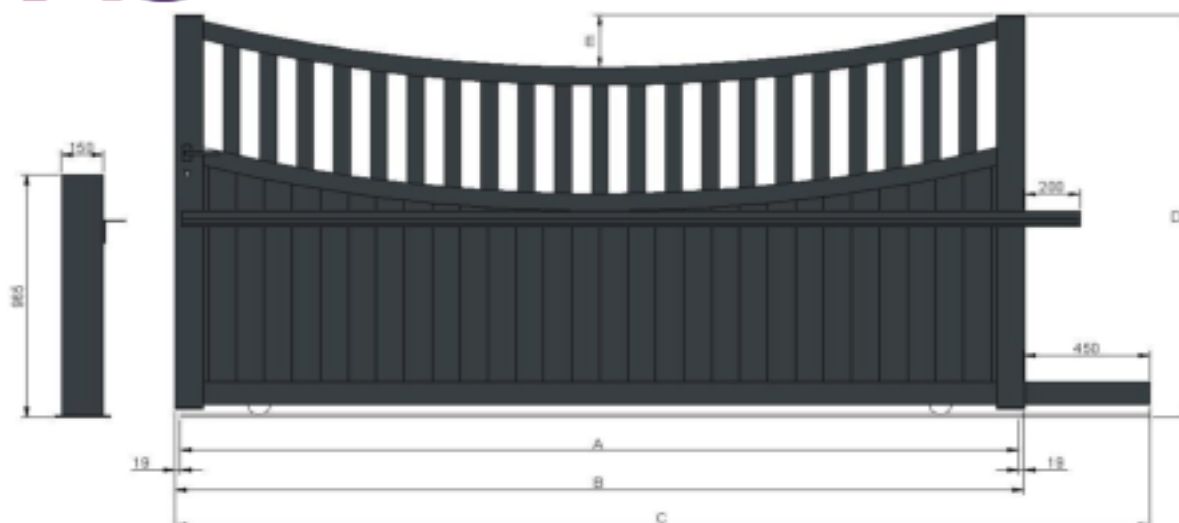

Portail coulissant modèle "Benares"

- A - Largeur entre piliers
- B - Largeur du portail
- C - Largeur totale du guide inférieur pour fixation des crémaillères
- D - Hauteur du portail coté pilier
- E - Hauteur de la flèche (partie arrondie) au centre

Largeur	Hauteur	A	B	C	D	E
2500	1000	2500	2538	2988	1000	208
2750	1000	2750	2788	3238	1000	208
3000	1000	3000	3038	3488	1000	208
3250	1000	3250	3288	3738	1000	208
3500	1000	3500	3538	3988	1000	208
3750	1000	3750	3788	4238	1000	208
4000	1000	4000	4038	4488	1000	208
4250	1000	4250	4288	4738	1000	208
4500	1000	4500	4538	4988	1000	208
4750	1000	4750	4788	5238	1000	208
5000	1000	5000	5038	5488	1000	208
2500	1100	2500	2538	2988	1100	208
2750	1100	2750	2788	3238	1100	208
3000	1100	3000	3038	3488	1100	208
3250	1100	3250	3288	3738	1100	208
3500	1100	3500	3538	3988	1100	208
3750	1100	3750	3788	4238	1100	208
4000	1100	4000	4038	4488	1100	208
4250	1100	4250	4288	4738	1100	208
4500	1100	4500	4538	4988	1100	208
4750	1100	4750	4788	5238	1100	208
5000	1100	5000	5038	5488	1100	208
2500	1200	2500	2538	2988	1200	208
2750	1200	2750	2788	3238	1200	208
3000	1200	3000	3038	3488	1200	208
3250	1200	3250	3288	3738	1200	208