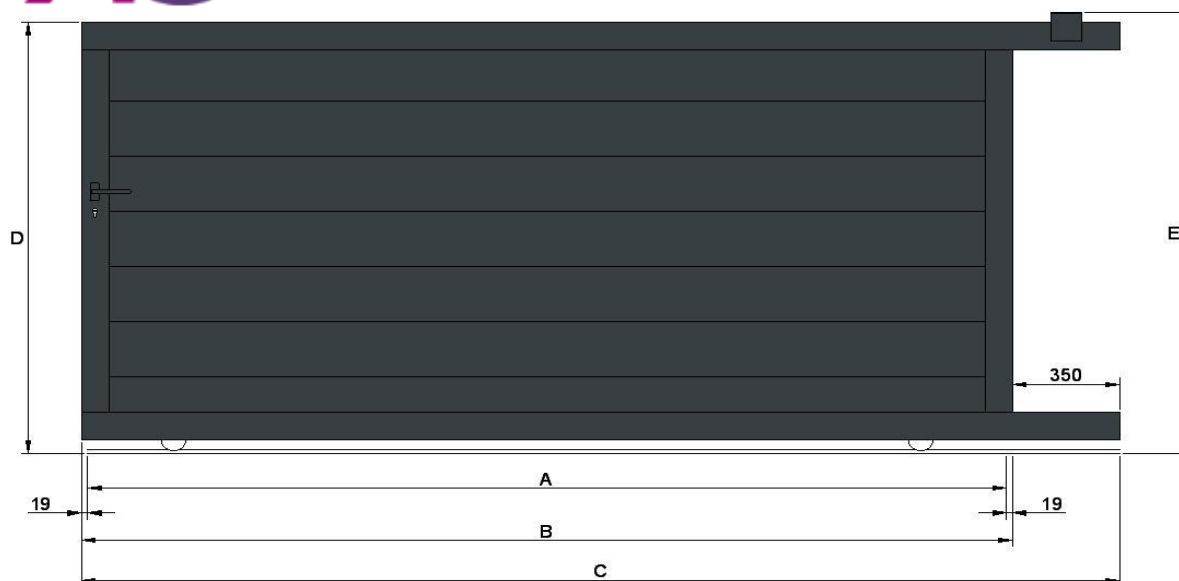

Portail coulissant modèle "Cincinnati"

- A - Largeur entre piliers
- B - Largeur du portail
- C - Largeur totale du guide inférieur pour fixation des crémaillères
- D - Hauteur du portail
- E - Hauteur du portail avec le guide supérieur

Largeur	Hauteur	A	B	C	D	E
2500	1000	2500	2538	2888	964	1000
2750	1000	2750	2788	3138	964	1000
3000	1000	3000	3038	3388	964	1000
3250	1000	3250	3288	3638	964	1000
3500	1000	3500	3538	3888	964	1000
3750	1000	3750	3788	4138	964	1000
4000	1000	4000	4038	4388	964	1000
4250	1000	4250	4288	4638	964	1000
4500	1000	4500	4538	4888	964	1000
4750	1000	4750	4788	5138	964	1000
5000	1000	5000	5038	5388	964	1000
2500	1100	2500	2538	2888	1064	1100
2750	1100	2750	2788	3138	1064	1100
3000	1100	3000	3038	3388	1064	1100
3250	1100	3250	3288	3638	1064	1100
3500	1100	3500	3538	3888	1064	1100
3750	1100	3750	3788	4138	1064	1100
4000	1100	4000	4038	4388	1064	1100
4250	1100	4250	4288	4638	1064	1100
4500	1100	4500	4538	4888	1064	1100
4750	1100	4750	4788	5138	1064	1100
5000	1100	5000	5038	5388	1064	1100
2500	1200	2500	2538	2888	1164	1200
2750	1200	2750	2788	3138	1164	1200
3000	1200	3000	3038	3388	1164	1200