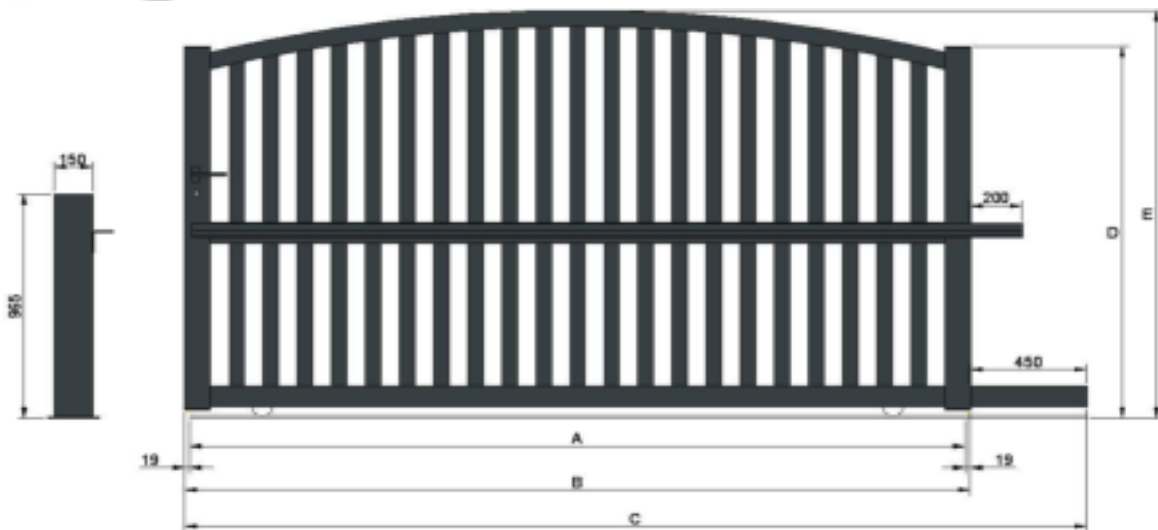

Portail coulissant modèle "Corfou"

- A - Largeur entre piliers
- B - Largeur du portail
- C - Largeur totale du guide inférieur pour fixation des crémaillères
- D - Hauteur du portail coté pilier
- E - Hauteur du portail au centre

Largeur	Hauteur	A	B	C	D	E
2500	1000	2500	2538	2988	1000	1154
2750	1000	2750	2788	3238	1000	1154
3000	1000	3000	3038	3488	1000	1154
3250	1000	3250	3288	3738	1000	1154
3500	1000	3500	3538	3988	1000	1154
3750	1000	3750	3788	4238	1000	1154
4000	1000	4000	4038	4488	1000	1154
4250	1000	4250	4288	4738	1000	1154
4500	1000	4500	4538	4988	1000	1154
4750	1000	4750	4788	5238	1000	1154
5000	1000	5000	5038	5488	1000	1154
2500	1100	2500	2538	2988	1100	1254
2750	1100	2750	2788	3238	1100	1254
3000	1100	3000	3038	3488	1100	1254
3250	1100	3250	3288	3738	1100	1254
3500	1100	3500	3538	3988	1100	1254
3750	1100	3750	3788	4238	1100	1254
4000	1100	4000	4038	4488	1100	1254
4250	1100	4250	4288	4738	1100	1254
4500	1100	4500	4538	4988	1100	1254
4750	1100	4750	4788	5238	1100	1254
5000	1100	5000	5038	5488	1100	1254
2500	1200	2500	2538	2988	1200	1354
2750	1200	2750	2788	3238	1200	1354
3000	1200	3000	3038	3488	1200	1354
3250	1200	3250	3288	3738	1200	1354