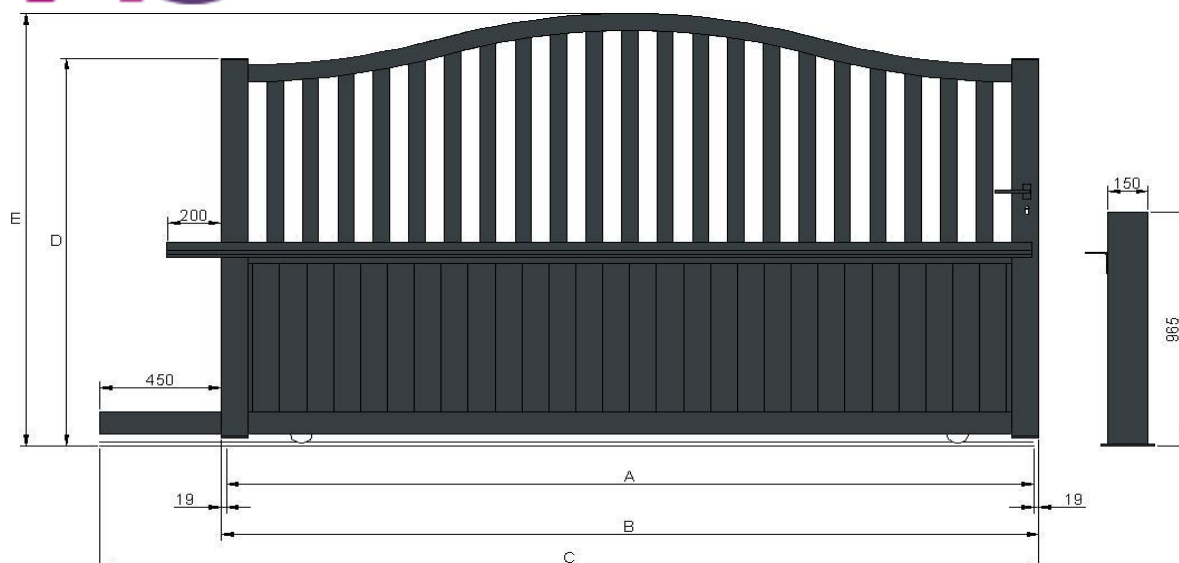

Portail coulissant modèle "Leipzig"

- A - Largeur entre piliers
- B - Largeur du portail
- C - Largeur totale du guide inférieur pour fixation des crémaillères
- D - Hauteur du portail coté pilier
- E - Hauteur du portail au centre

Largeur	Hauteur	A	B	C	D	E
2500	1000	2500	2538	2988	1000	1184
2750	1000	2750	2788	3238	1000	1184
3000	1000	3000	3038	3488	1000	1184
3250	1000	3250	3288	3738	1000	1184
3500	1000	3500	3538	3988	1000	1184
3750	1000	3750	3788	4238	1000	1184
4000	1000	4000	4038	4488	1000	1184
4250	1000	4250	4288	4738	1000	1184
4500	1000	4500	4538	4988	1000	1184
4750	1000	4750	4788	5238	1000	1184
5000	1000	5000	5038	5488	1000	1184
2500	1100	2500	2538	2988	1100	1284
2750	1100	2750	2788	3238	1100	1284
3000	1100	3000	3038	3488	1100	1284
3250	1100	3250	3288	3738	1100	1284
3500	1100	3500	3538	3988	1100	1284
3750	1100	3750	3788	4238	1100	1284
4000	1100	4000	4038	4488	1100	1284
4250	1100	4250	4288	4738	1100	1284
4500	1100	4500	4538	4988	1100	1284
4750	1100	4750	4788	5238	1100	1284
5000	1100	5000	5038	5488	1100	1284
2500	1200	2500	2538	2988	1200	1384
2750	1200	2750	2788	3238	1200	1384
3000	1200	3000	3038	3488	1200	1384